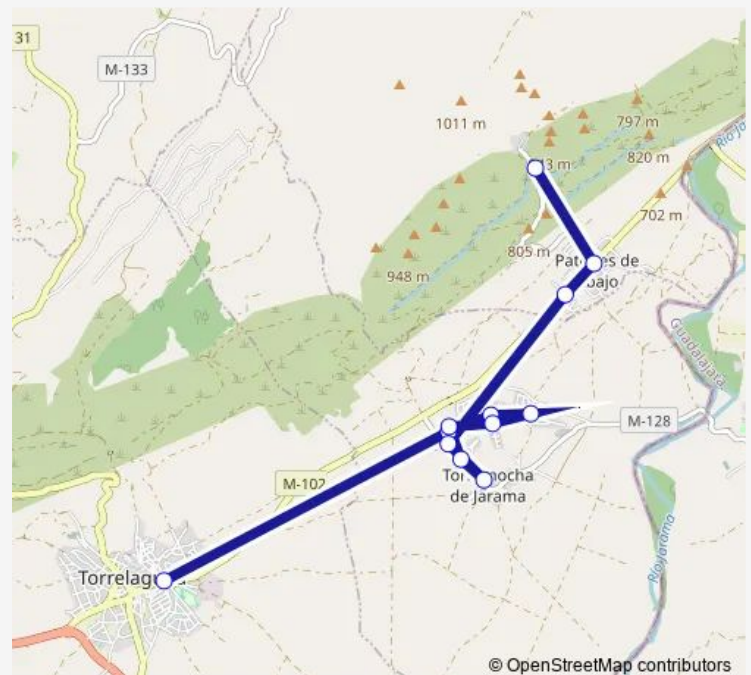

Av.Hispanidad-Ecuador

Torremocha - Urb El Retiro

Av.Argentina-Ecuador

Torremocha - Urb El Retiro

Torremocha - Canisabel-Torrear

Torremocha Jarama-Pza.Comercio

Torremocha - Canisabel-Avhispa

Patones Abajo - Avd Madrid s/n

Patones

Av.Madrid-Serranillos

Patones - E.Ctr Pontón Oliva

Patones - Ctrm134-Pobl.Atazar

El Atazar

Route schedule

Redueña — El Atazar

Monday	14:30-18:35
Tuesday	14:30-18:35
Wednesday	14:30-18:35
Thursday	14:30-18:35
Friday	14:30-18:35
Saturday	12:30
Sunday	12:30

Route info

Direction: Redueña

Stops: 17

Trip Duration: 0 hour 45 min

© OpenStreetMap contributors

Direction

Torrelaguna — El Atazar

17 stops

[Open route schedule](#)

Torrelaguna

Av.Hispanidad-Argentina

Av.Hispanidad-Ecuador

Torremocha - Urb El Retiro

Av.Argentina-Ecuador

Torremocha - Urb El Retiro

Torremocha - Canisabel-Torrear