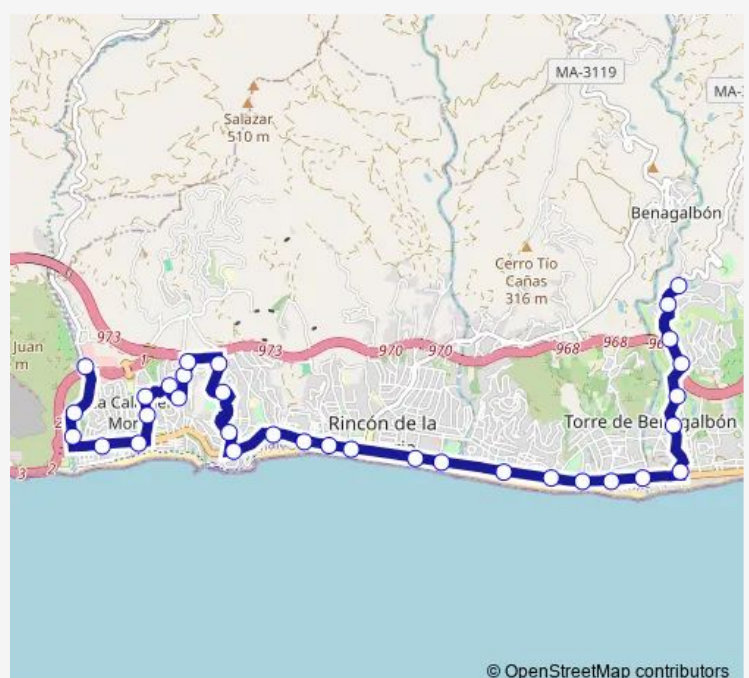

Iglesia V

Acebuche

Acebuche 2

Route schedule

Colegio Añoreta — Las Tres Marías

Monday	15:30-21:35
Tuesday	15:30-21:35
Wednesday	15:30-21:35
Thursday	15:30-21:35
Friday	15:30-21:35
Saturday	08:30-21:30
Sunday	—

Route info

Direction: Colegio Añoreta

Stops: 37

Trip Duration: 0 hour 25 min

© OpenStreetMap contributors

Acebuche 3

Acebuche 4

Lidl V

Cementerio La Cala V

C.C.Rincón De La Victoria

Jardines De La Victoria

Riosol

Las Tres Marías

Direction

C.C.Rincón De La Victoria V — Colegio Añoreta V

33 stops

Friday 15:00-22:00

Saturday 08:00-22:05

Sunday —

Route info

Direction: C.C.Rincón De La Victoria V

Stops: 33

Trip Duration: 0 hour 23 min

Puente Marina V