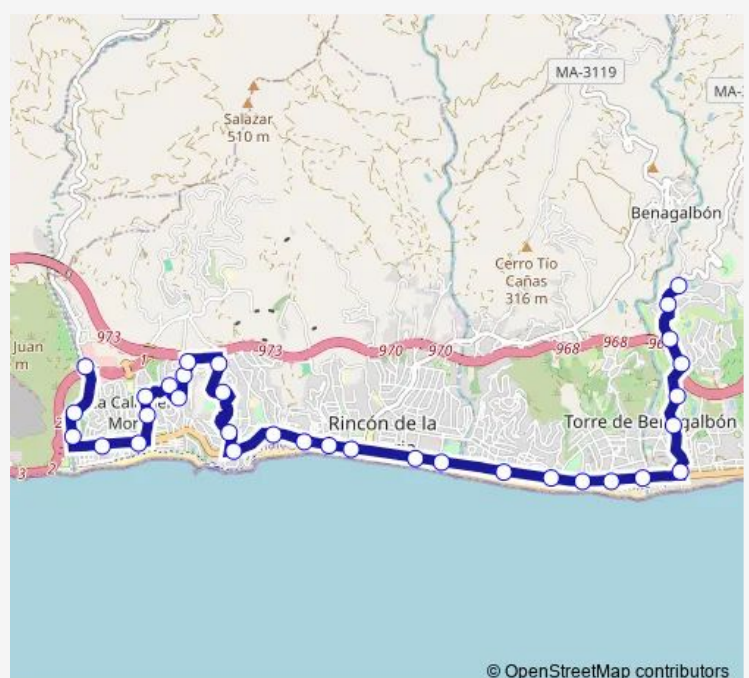

Iglesia V

Acebuche

Acebuche 2

Route schedule

Colegio Añoreta — Las Tres Marías

Monday	15:30-21:35
Tuesday	15:30-21:35
Wednesday	15:30-21:35
Thursday	15:30-21:35
Friday	15:30-21:35
Saturday	08:30-21:30
Sunday	—

Route info

Direction: Colegio Añoreta

Stops: 37

Trip Duration: 0 hour 25 min

© OpenStreetMap contributors

R-6 — Los Delgado-Centro Comercial-Serramar-Torre De Benagalbón-Añoreta

Acebuche 3

Acebuche 4

Thursday 15:00-22:00

Friday 15:00-22:00

Saturday 08:00-22:05

Sunday —

Route info

Direction: C.C.Rincón De La Victoria V

Stops: 33

Trip Duration: 0 hour 23 min