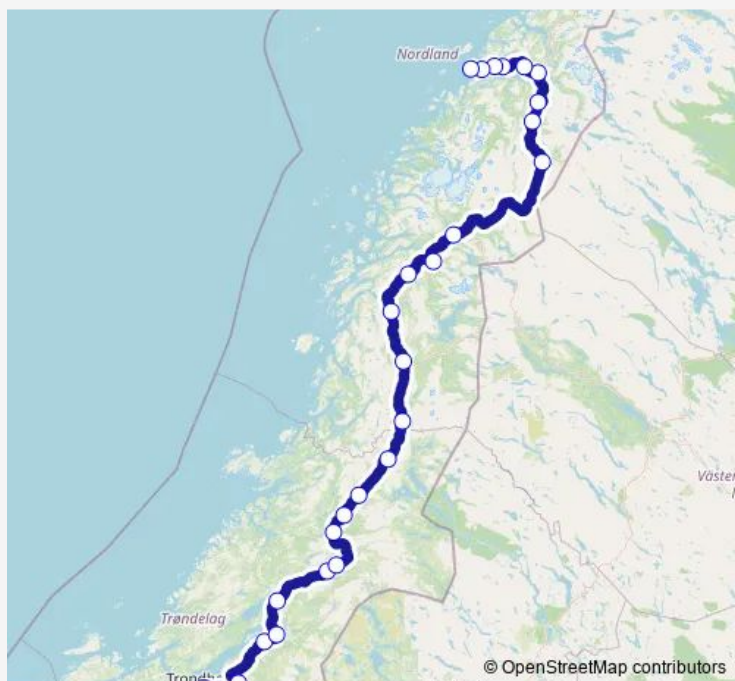

Bjerka stasjon

Drevvatn stasjon

Mosjøen stasjon

### Route schedule

Bodø stasjon — Mosjøen stasjon

Monday 17:46

Tuesday 17:46

Wednesday 17:46

Thursday 17:46

Friday 17:46

Saturday 17:46

### Route info

Direction: Bodø stasjon

Stops: 15

Trip Duration: 3 hour 54 min