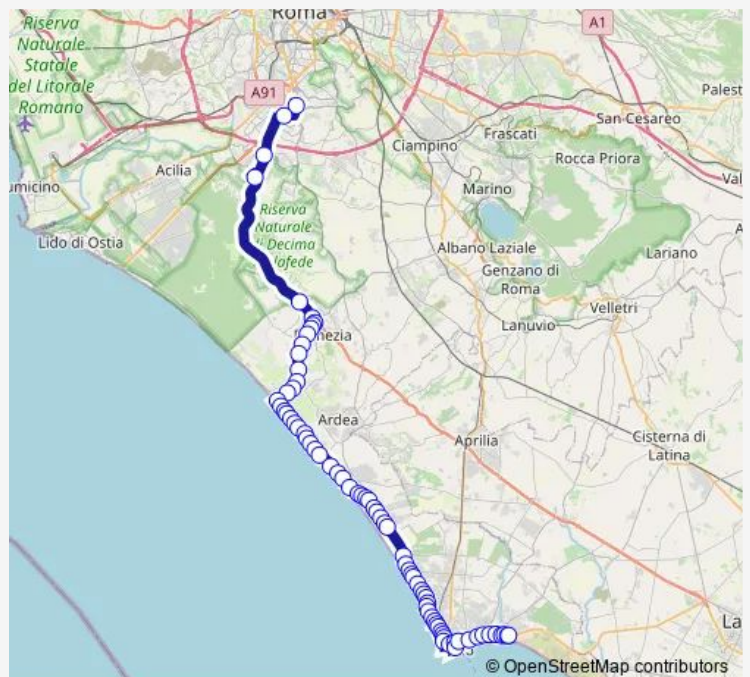

Direction

Roma | Laurentina (Metro B) # f2693 — Nettuno | Autostazione # f00094

74 stops

[Open route schedule](#)

- Roma | Laurentina (Metro B) # f2693
- Roma | Ospedale Sant'Eugenio # f2695
- Roma | Via Eroi Difesa di Roma # f3352
- Roma | Tor de' Cenci # f2700
- Pomezia | Via Pontina (Monte d'Oro) # f2707
- Pomezia | Via Pontina (Italchimici) # f2709
- Pomezia | Via del Mare Via Pontina # f10414
- Pomezia | Via del Mare Via Cavour # f15160
- Pomezia | Via del Mare Via Matteotti # f12467
- Pomezia | Via del Mare Via Calvi # f12468
- Pomezia | Via del Mare (Pratica di M.) # f12469
- Pomezia | Via del Mare (La Macchiozza) # f12470
- Torvaianica | Via del Mare (Campo Selva) # f12471
- Torvaianica | Via del Mare (Borgo Santa Rita) # f12472
- Torvaianica | Viale Danimarca Via Assisi # f12473
- Torvaianica | Viale Danimarca Via Orione # f12474
- Torvaianica | Piazza Italia # f12475
- Torvaianica | L.mare Meduse Via Barcellona # f12500
- Torvaianica | L.mare Meduse Via Grenoble # f12501
- Torvaianica | L.mare Meduse Via Tirana # f12502
- Torvaianica | L.mare Meduse Via Atene # f12503

Route schedule

Roma | Laurentina (Metro B) # f2693 — Nettuno | Autostazione # f00094

| | |
|-----------|-------------|
| Monday | — |
| Tuesday | — |
| Wednesday | — |
| Thursday | — |
| Friday | — |
| Saturday | — |
| Sunday | 07:00-22:00 |

Route info

Direction: Roma | Laurentina (Metro B) # f2693

Stops: 74

Trip Duration: 2 hour 5 min

Roma Laurentina - Nettuno # Cn2a

Torvaianica | L.mare Meduse Via Berna # f12504

Torvaianica | L.mare Meduse Via Praga # f12505

Ardea | Lungomare degli Ardeatini /Foggia # f00025

Ardea | L.mare Ardeatini Largo Nicotera # f12506

Ardea | L.mare Ardeatini Via Chieti # f12507

Ardea | L.mare Ardeatini Via Campobasso # f12508

Ardea | L.mare Ardeatini Via Bergamo # f12509