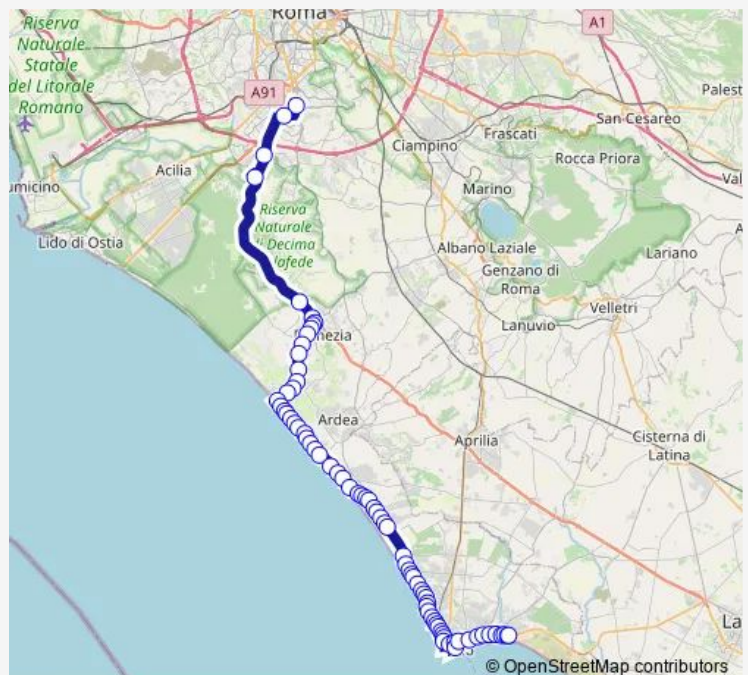

Thursday —

Friday —

Saturday —

Sunday

07:00-22:00

Route info

Direction: Roma | Laurentina (Metro B) # f2693

Stops: 74

Trip Duration: 2 hour 5 min

Torvaianica | L.mare Meduse Via Berna # f12504

Torvaianica | L.mare Meduse Via Praga # f12505

Ardea | Lungomare degli Ardeatini /Foggia # f00025

Ardea | L.mare Ardeatini Largo Nicotera # f12506