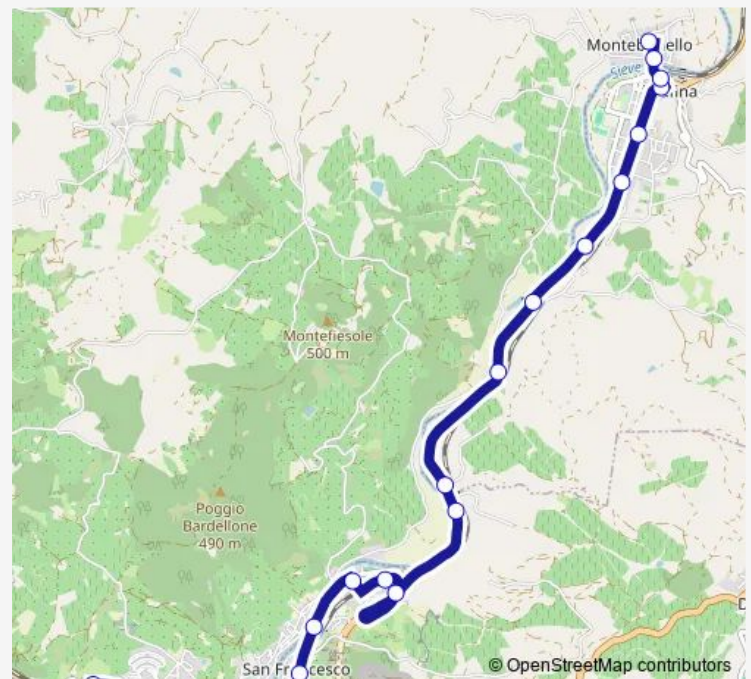

Rufina Via Roma

### Route schedule

Pontassieve Fs — Rufina Via Roma

Monday 10:20

Tuesday 10:20

Wednesday 10:20

Thursday 10:20

Friday 10:20

Saturday 10:20

### Route info

Direction: Pontassieve Fs

Stops: 21

Trip Duration: 0 hour 30 min

338 B — Acone-Rufina-Pontassieve

Rufina Fs V.Le Duca Della Vittoria

Rufina Via Fiorentina

Rufina Loc. Masseto

Masseto

Selvapiana Sorgente

Selvapiana Piazzale

Stentatoio Pelago\_V

Casa Di Cura Valdisieve