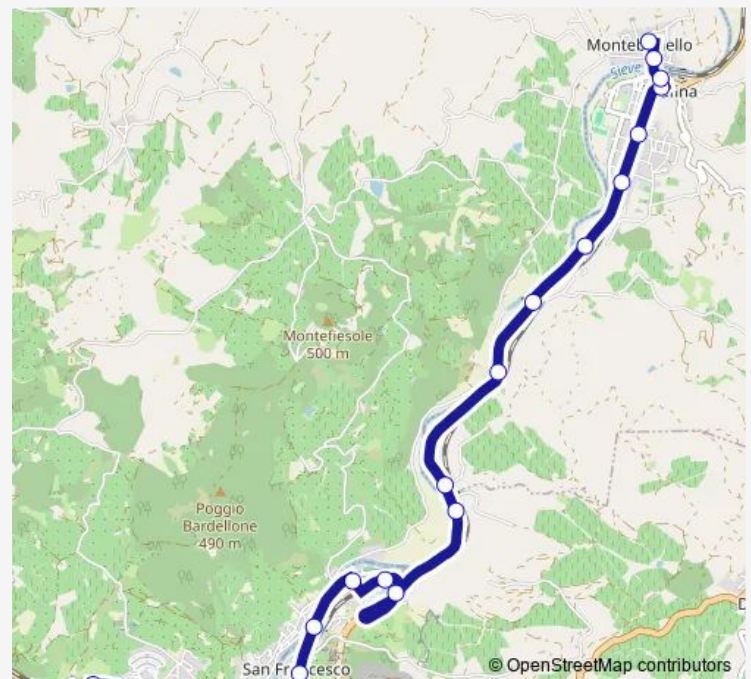

Rufina Via Roma

### Route schedule

Pontassieve Fs — Rufina Via Roma

Monday 10:20

Tuesday 10:20

Wednesday 10:20

Thursday 10:20

Friday 10:20

Saturday 10:20

### Route info

Direction: Pontassieve Fs

Stops: 21

Trip Duration: 0 hour 30 min

338 B — Acone-Rufina-Pontassieve

Rufina Fs V.Le Duca Della Vittoria

Rufina Via Fiorentina

Rufina Loc. Masseto

Masseto

Selvapiana Sorgente

Selvapiana Piazzale

Stentatoio Pelago\_V

Casa Di Cura Valdisieve