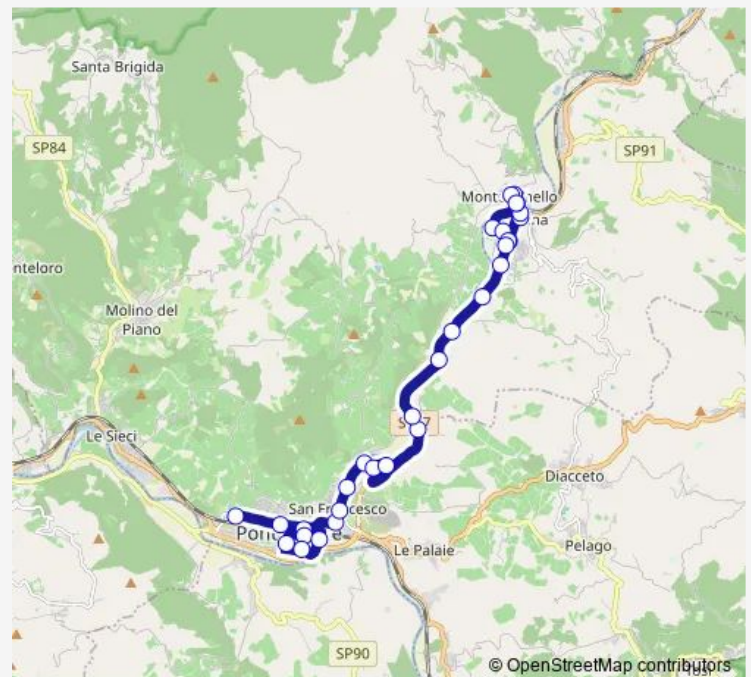

Thursday 14:00

Friday 14:00

Saturday —

Sunday —

Route info

Direction: Pontassieve Fs *

Stops: 21

Trip Duration: 0 hour 30 min

338 B — Acone - Rufina - Pontassieve Ed

Direction

Rufina Scuole — Rufina Stazione Fs *

34 stops

[Open route schedule](#)

Rufina Scuole

Rufina Fs V.Le Duca Della Vittoria_V

Rufina Centro_V *