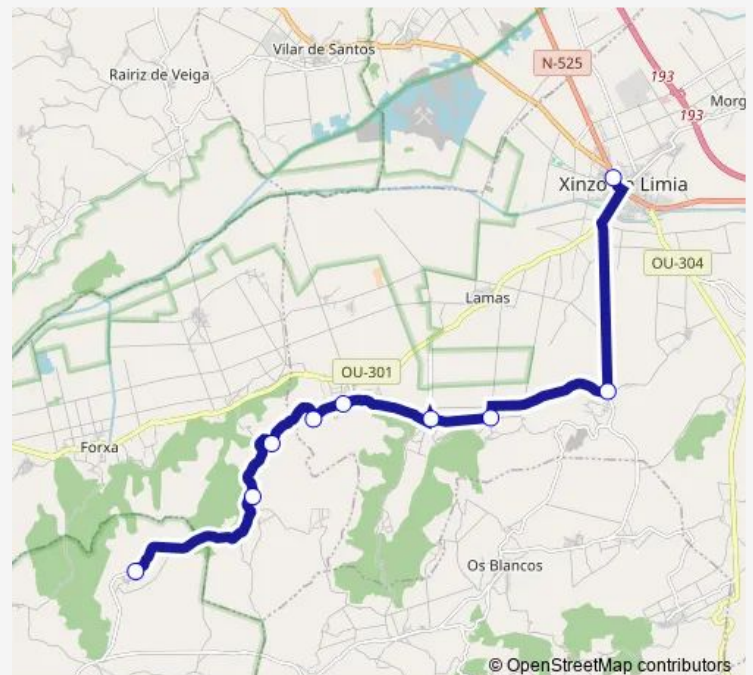

Mosteiro DE Ribeira (Marq

Ganade 2 (Marquesiña So)

Pista de Souto

Soutelo (Estrada)

SAN Mamede (Pobo)

Castelaus

Route schedule

Xinzo De Limia E.A. — Castelaus

Monday 14:15

Tuesday —

Wednesday —

Thursday —

Friday —

Saturday —

Sunday —

Route info

Direction: Xinzo De Limia E.A.

Stops: 9

Trip Duration: 0 hour 22 min

■ XG611058 — Castelaus-Xinzo de Limia E.A.

Direction

Castelaus — Xinzo De Limia E.A.

9 stops

[Open route schedule](#)

Castelaus

SAN Mamede (Pobo)

Soutelo (Estrada)

Pista de Souto

Ganade 2 (Marquesiña So)

Mosteiro DE Ribeira (Marq

Guntimil (Marquesiña)

Parada DE Ribeira (Marque