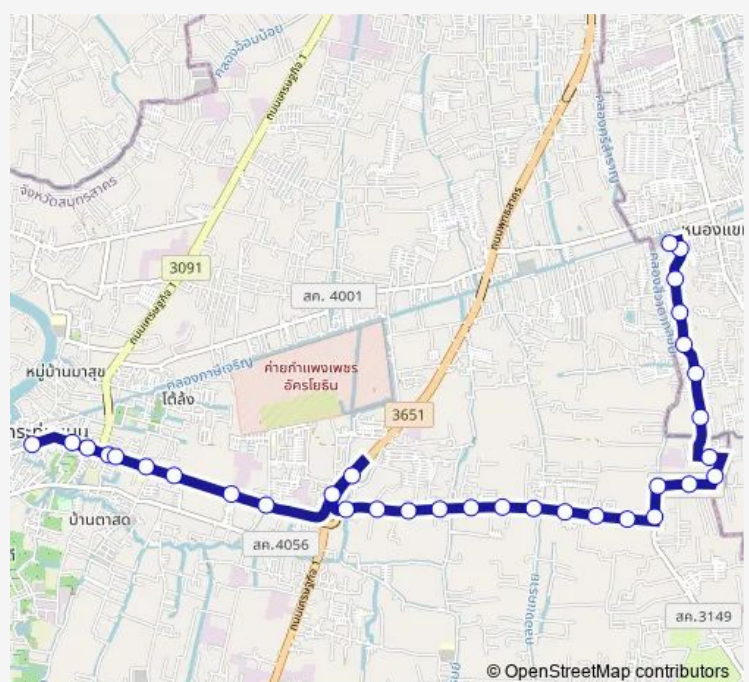

จุดขึ้นลง;visual stop

จุดขึ้นลง;visual stop

จุดขึ้นลง;visual stop

จุดขึ้นลง;visual stop

จุดขึ้นลง;visual stop

### Route schedule

จุดขึ้นลง;visual stop — จุดขึ้นลง;visual stop

Monday	00:00
Tuesday	00:00
Wednesday	00:00
Thursday	00:00
Friday	00:00
Saturday	00:00
Sunday	00:00

### Route info

Direction: จุดขึ้นลง;visual stop

Stops: 33

Trip Duration: 1 hour 4 min

8275 — กระทุ่มแบน - นongkhaem; Krathum Baen - Nongkhaem

จุดขึ้นลง;visual stop

จุดขึ้นลง;visual stop

จุดขึ้นลง;visual stop