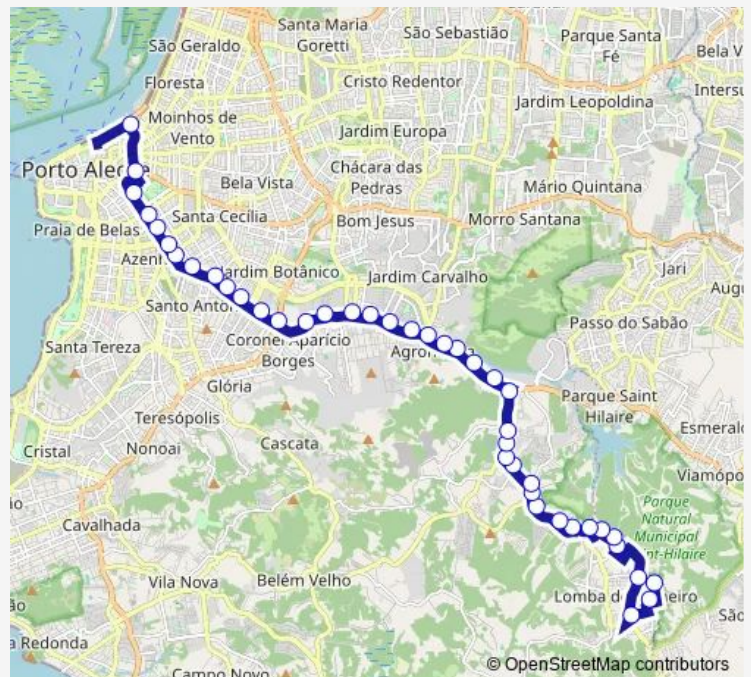

Bento Goncalves DF 4289

Bento Goncalves 4667

Bento Goncalves 5085

Route schedule

Presidente Joao Goulart AL Usina Gasômet Usina DO Gasometro — SAO Marcos-Lomba DO Pinheiro 317

Monday 06:42-22:03

Tuesday 06:42-22:03

Wednesday 06:42-22:03

Thursday 06:42-22:03

Friday 06:42-22:03

Saturday —

Sunday —

Route info

Direction: Presidente Joao Goulart AL Usina Gasômet Usina DO Gasometro

Stops: 45

Trip Duration: 0 hour 50 min

R32 — Rapida - Bonsucesso

Bento Goncalves

Bento Goncalves 6117 Rampa Compensados

Bento Goncalves 6647

Bento Goncalves 6881

Bento Goncalves 7235

Bento Goncalves DF 7712