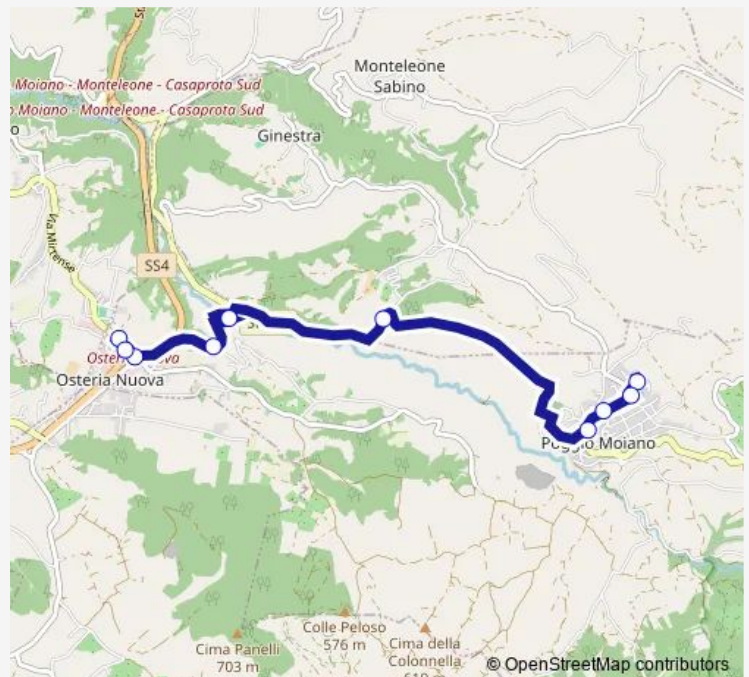

POGGIO MOIANO | Viale Manzoni (Scuole) # f9728

POGGIO MOIANO | Via Licinese Viale Manzoni # f9729

MONTELEONE | Via Licinese (Villa Pepoli) # f9782

POGGIO MOIANO | Fiacchini # f9803

POGGIO MOIANO | Cerdomare # f9804

POGGIO MOIANO | Osteria Nuova # f9805

POGGIO MOIANO | Via Mirtense (Osteria Nuova) # f9845

POGGIO MOIANO | Zona Industriale Osteria Nuova # f9806

Route schedule

POGGIO MOIANO | Deposito # f9727 — POGGIO MOIANO | Zona Industriale Osteria Nuova # f9806

Monday	10:45
Tuesday	10:45
Wednesday	10:45
Thursday	10:45
Friday	10:45
Saturday	10:45-19:10
Sunday	—

Route info

Direction: POGGIO MOIANO | Deposito # f9727

Stops: 10

Trip Duration: 0 hour 15 min

Poggio Moiano - Osteria Nuova # Pg21a