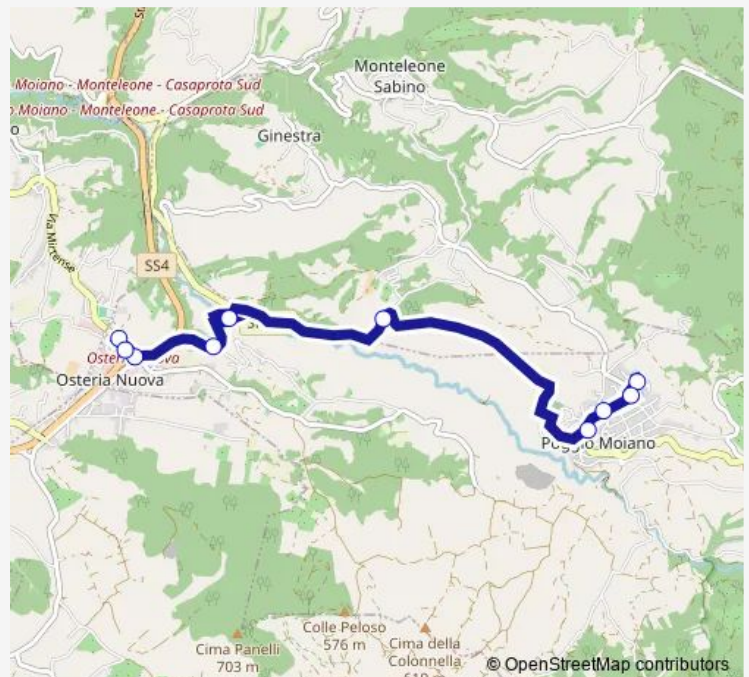

Poggio Moiano | Campo Sportivo # f9726

Poggio Moiano | Viale Manzoni (Scuole) # f9728

Poggio Moiano | Via Licinese Viale Manzoni # f9729

Monteleone | Via Licinese (Villa Pepoli) # f9782

Poggio Moiano | Fiacchini # f9803

Poggio Moiano | Cerdomare # f9804

Poggio Moiano | Osteria Nuova # f9805

Poggio Moiano | Via Mirtense (Osteria Nuova) # f9845

Poggio Moiano | Zona Industriale Osteria Nuova # f9806

Route schedule

Poggio Moiano | Deposito # f9727 — Poggio Moiano | Zona Industriale Osteria Nuova # f9806

Monday	10:45
Tuesday	10:45
Wednesday	10:45
Thursday	10:45
Friday	10:45
Saturday	10:45-19:10
Sunday	—

Route info

Direction: Poggio Moiano | Deposito # f9727

Stops: 10

Trip Duration: 0 hour 12 min

Poggio Moiano - Osteria Nuova # Pg21a