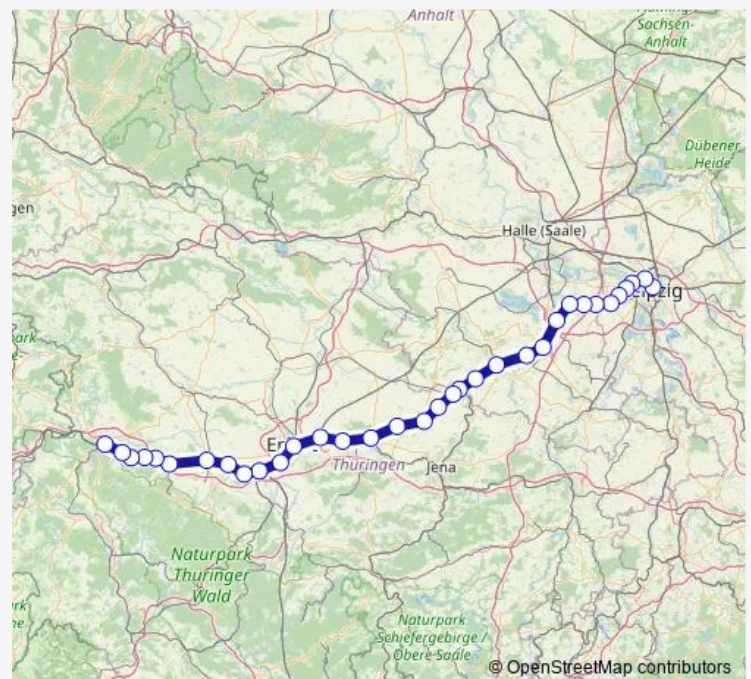

Bad Kösen

Großheringen

Bad Sulza

Niedertrebra

Apolda

Oßmannstedt

Weimar

Hopfgarten (bei Weimar)

Vieselbach

Erfurt Hbf

Erfurt-Bischleben

Route schedule

Halle(Saale)Hbf — Eisenach Hbf

Monday 04:24

Tuesday 04:24

Wednesday 04:24

Thursday 04:24

Friday 04:24

Saturday 04:24

Sunday 04:24

Route info

Direction: Halle(Saale)Hbf

Stops: 31

Trip Duration: 2 hour 12 min

Rb20

Neudietendorf

Wandersleben

Seebergen

Gotha

Fröttstädt

Mechterstädt

Sättelstädt