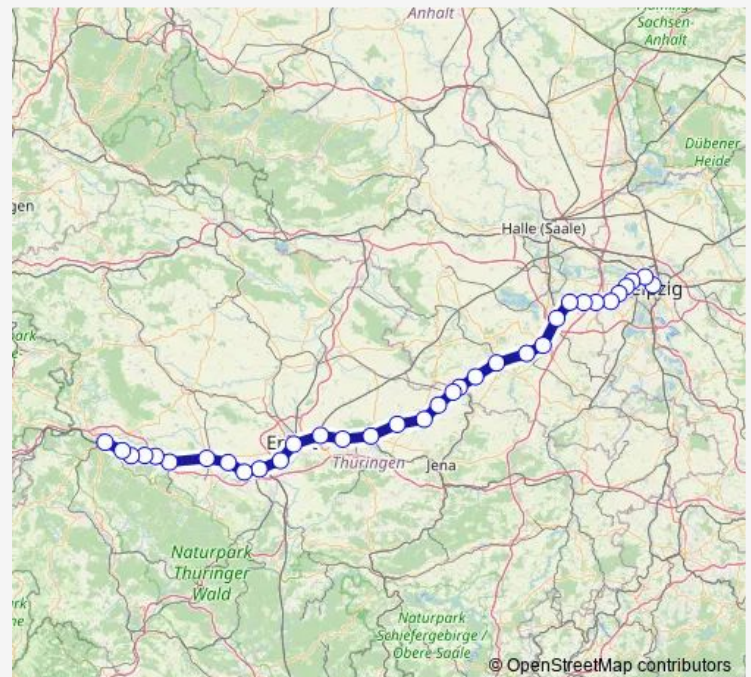

Bad Kösen

Großheringen

Bad Sulza

Niedertrebra

Apolda

Oßmannstedt

Weimar

Hopfgarten (bei Weimar)

Vieselbach

Erfurt Hbf

Erfurt-Bischleben

Route schedule

Halle(Saale)Hbf — Eisenach Hbf

Monday 04:24

Tuesday 04:24

Wednesday 04:24

Thursday 04:24

Friday 04:24

Saturday 04:24

Sunday 04:24

Route info

Direction: Halle(Saale)Hbf

Stops: 31

Trip Duration: 2 hour 12 min

■ RB20

BusMaps

Neudietendorf

Wandersleben

Seebergen

Gotha

Fröttstädt

Mechterstädt