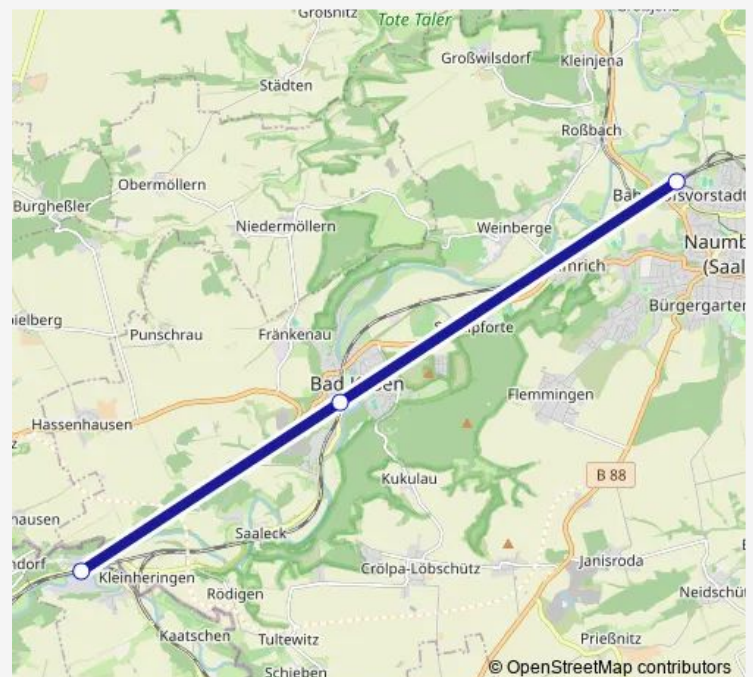

### Direction

Leipzig Hbf Ostseite — Großkorbetha

4 stops

[Open route schedule](#)

Leipzig Hbf Ostseite

Markranstädt

Bad Dürrenberg

Großkorbetha

### Route schedule

Leipzig Hbf Ostseite — Großkorbetha

|           |       |
|-----------|-------|
| Monday    | —     |
| Tuesday   | 21:28 |
| Wednesday | 21:28 |
| Thursday  | —     |
| Friday    | 21:28 |
| Saturday  | —     |
| Sunday    | —     |

### Route info

Direction: Leipzig Hbf Ostseite

Stops: 4

Trip Duration: 1 hour 2 min

## Direction

Leipzig Hbf Ostseite — Leipzig-Leutzsch

3 stops

[Open route schedule](#)

Leipzig Hbf Ostseite

Leipzig-Möckern

Leipzig-Leutzsch