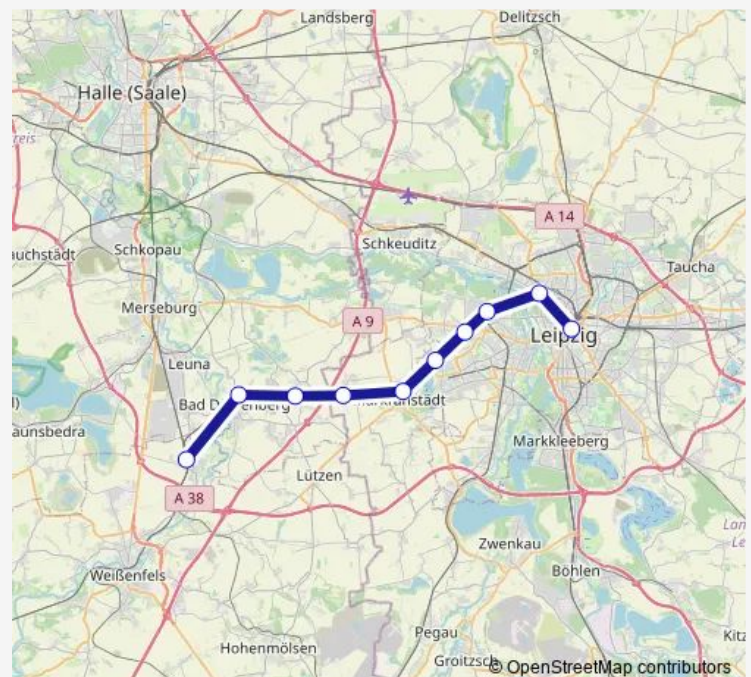

### Direction

Großkorbetha — Leipzig Hbf Ostseite

10 stops

[Open route schedule](#)

Großkorbetha

Bad Dürrenberg

Kötzschau

Großlehna

Markranstädt

Leipzig-Miltitz

Leipzig-Rückmarsdorf

Leipzig-Leutzsch

Leipzig-Möckern

Leipzig Hbf Ostseite

### Route schedule

Großkorbetha — Leipzig Hbf Ostseite

Monday 04:10-23:24

Tuesday —

Wednesday —

Thursday —

Friday 22:30-00:35<sup>+1</sup>

Saturday 05:10-00:35<sup>+1</sup>

### Route info

Direction: Großkorbetha

Stops: 10

Trip Duration: 1 hour 31 min

■ RB20

BusMaps