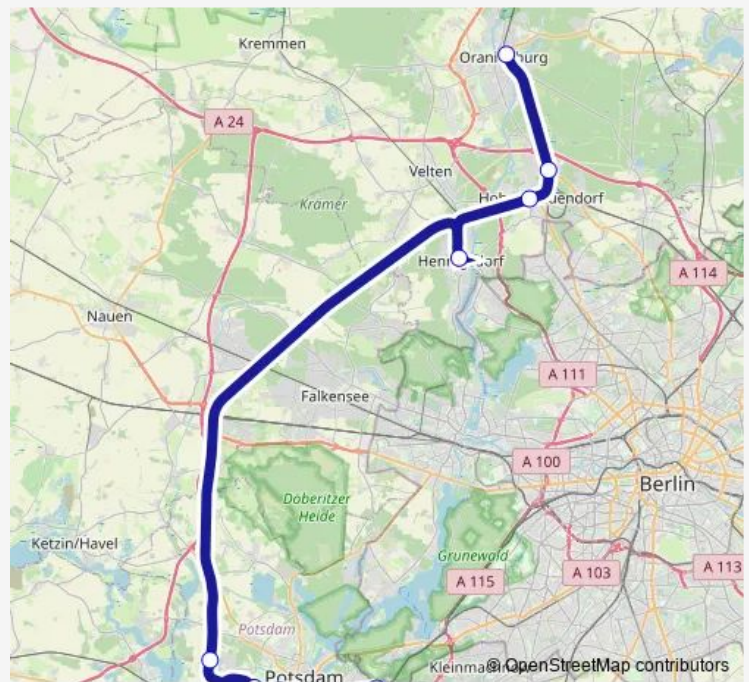

### Direction

S Griebnitzsee Bhf — S Oranienburg Bhf

9 stops

[Open route schedule](#)

S Griebnitzsee Bhf

S Potsdam Hauptbahnhof

Potsdam, Charlottenhof Bhf

Potsdam, Park Sanssouci Bhf

Potsdam, Golm Bhf

S Hennigsdorf Bhf

Hohen Neuendorf, West Bhf

S Birkenwerder Bhf

S Oranienburg Bhf

### Route schedule

S Griebnitzsee Bhf — S Oranienburg Bhf

Monday 06:41-19:41

Tuesday 06:41-19:41

Wednesday 06:41-19:41

Thursday 06:41-19:41

Friday 06:41-19:41

Saturday —

### Route info

Direction: S Griebnitzsee Bhf

Stops: 9

Trip Duration: 1 hour 14 min

■ RB20

BusMaps