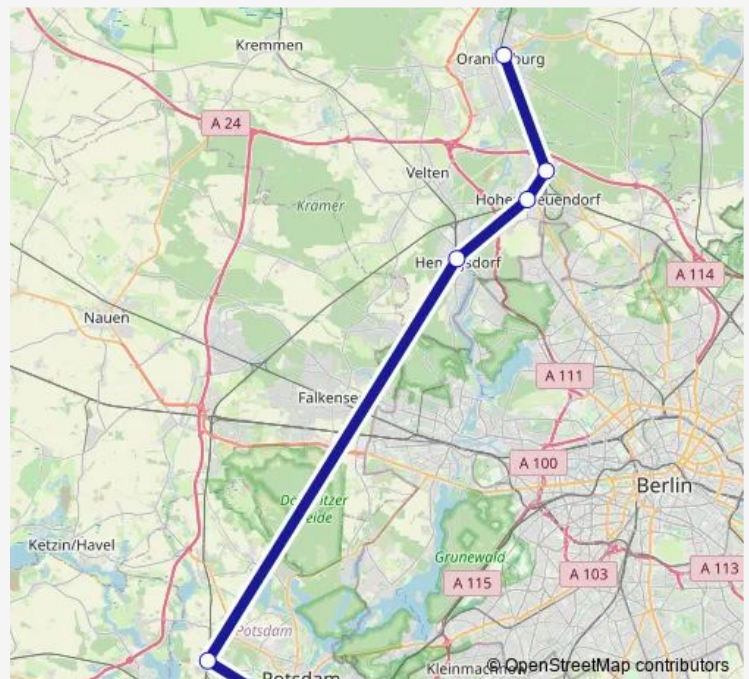

### Direction

Potsdam Griebnitzsee — Oranienburg

9 stops

[Open route schedule](#)

Potsdam Griebnitzsee

Potsdam Hbf

Potsdam Charlottenhof

Potsdam Park Sanssouci

Golm

Hennigsdorf(b Berlin)

Hohen Neuendorf West

S Birkenwerder Bhf

Oranienburg

### Route schedule

Potsdam Griebnitzsee — Oranienburg

Monday 05:48-19:41

Tuesday 05:48-19:41

Wednesday 05:48-19:41

Thursday 05:48-19:41

Friday 05:48-19:41

Saturday —

### Route info

Direction: Potsdam Griebnitzsee

Stops: 9

Trip Duration: 1 hour 16 min

■ RB20

BusMaps