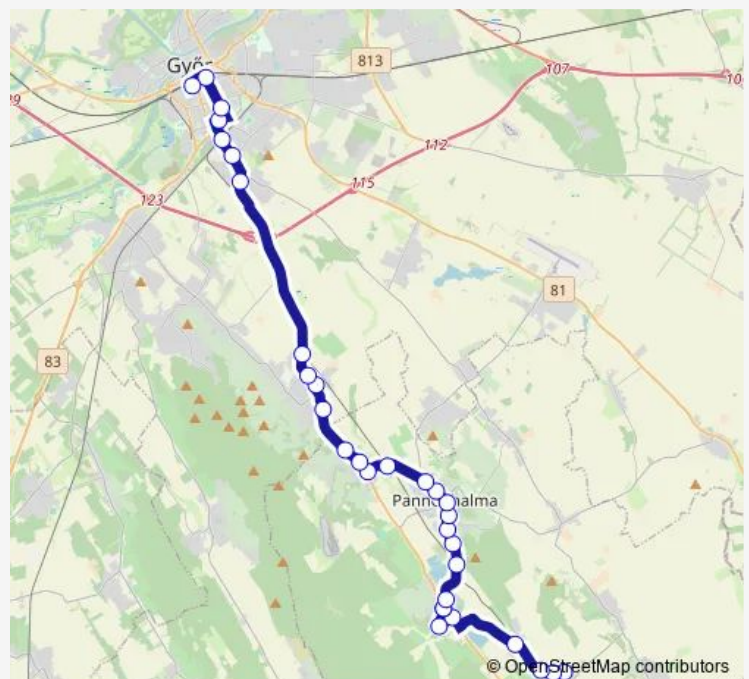

Écs, Kossuth út

Écs, Petőfi út

Nyúl, vízmű

Route schedule

Győrasszonyfa, községháza — Győr, autóbusz-állomás

Monday 07:00-20:23

Tuesday 07:00-20:23

Wednesday 07:00-20:23

Thursday 07:00-20:23

Friday 07:00-20:23

Saturday 12:18-20:23

Sunday 12:18-20:23

Route info

Direction: Győrasszonyfa, községháza

Stops: 31

Trip Duration: 0 hour 52 min

Győr, Nádor aluljáró

Győr, autóbusz-állomás

Direction

Pannonhalma, autóbusz-forduló — Győr, Széchenyi István Egyetem

23 stops

[Open route schedule](#)

Pannonhalma, autóbusz-forduló

Pannonhalma, Arany János út