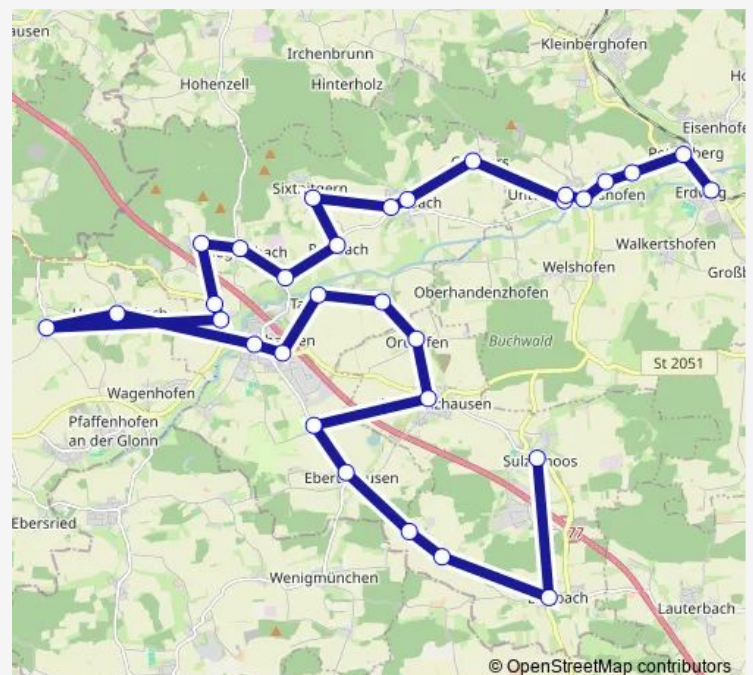

Wiedenzhausen, Hochstraße

Sulzemoos, Steindlbachstraße

Sulzemoos, Hauptstraße

Route schedule

Gaggers — Maisach

Monday 23:00-24:00

Tuesday 23:00-24:00

Wednesday 23:00-24:00

Thursday 21:00-24:00

Friday 21:00-24:00

Saturday 23:00-24:00

Sunday 21:00-24:00

Route info

Direction: Gaggers

Stops: 27

Trip Duration: 0 hour 30 min

7030 — Maisach - Sulzemoos - Odelzhausen - Erdweg

Lukka

Ebertshausen

Oberwinden, Abzw.

Hilpertsried

Einsbach, Ortsmitte

Maisach

Direction

Unterumbach — Sulzemoos, Hauptstraße

26 stops

[Open route schedule](#)

Unterumbach

Oberumbach

Stockach, Abzw. Oberumbach

Miesberg

Weitenried