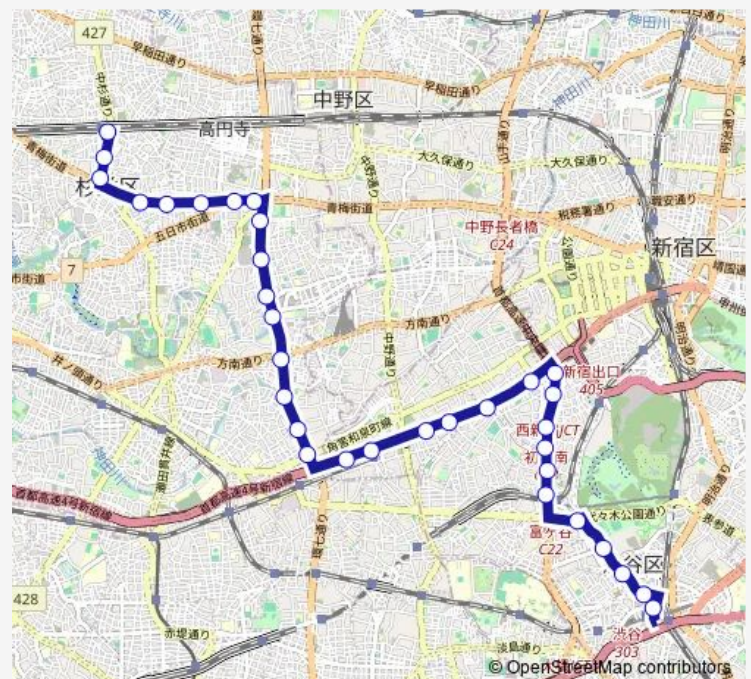

### Direction

渋谷駅前 — 阿佐ヶ谷駅前

33 stops

[Open route schedule](#)

- 渋谷駅前
- 西武百貨店前
- 宇田川町
- 放送センター西口
- 富ヶ谷
- 代々木八幡駅入口
- 八幡下
- 初台坂下
- 南初台
- 初台坂上
- 東京オペラシティ南
- 新国立劇場前
- 幡代
- 幡ヶ谷駅前
- 幡ヶ谷原町
- 笹塚駅前
- 笹塚二丁目
- 代田橋
- 和泉一丁目
- 釜寺
- 方南八幡通り

### Route schedule

渋谷駅前 — 阿佐ヶ谷駅前

Monday	06:14-21:14
Tuesday	06:14-21:14
Wednesday	06:14-21:14
Thursday	06:14-21:14
Friday	06:14-21:14
Saturday	06:21-21:16
Sunday	06:09-21:01

### Route info

Direction: 渋谷駅前

Stops: 33

Trip Duration: 0 hour 48 min

和田堀橋

堀ノ内二丁目

堀ノ内

セシオン杉並前

高円寺陸橋

杉並車庫前

新高円寺

西馬橋

梅里中央公園入口

杉並区役所前

阿佐ヶ谷南一丁目

阿佐ヶ谷駅前