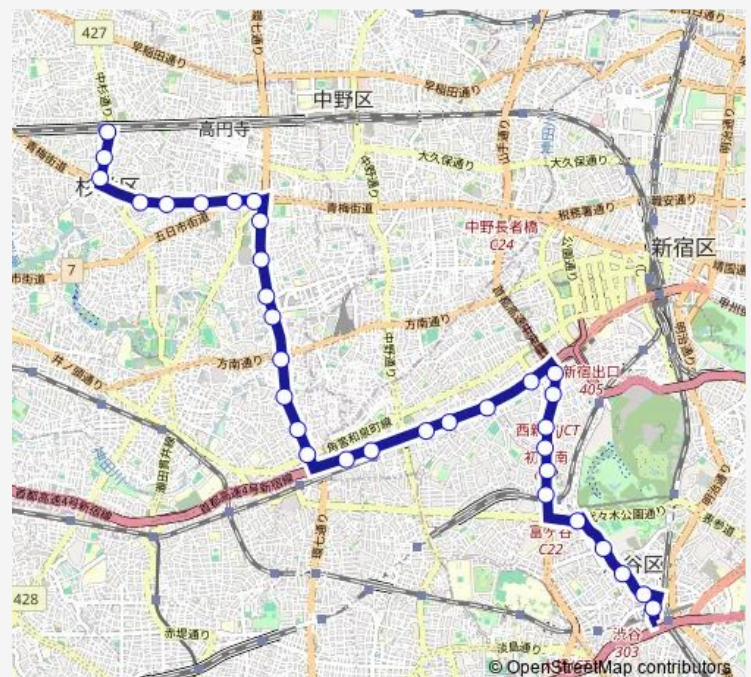

方南八幡通り

Route schedule

渋谷駅前 — 阿佐ヶ谷駅前

Monday 06:14-21:14

Tuesday 06:14-21:14

Wednesday 06:14-21:14

Thursday 06:14-21:14

Friday 06:14-21:14

Saturday 06:21-21:16

Sunday 06:09-21:01

Route info

Direction: 渋谷駅前

Stops: 33

Trip Duration: 0 hour 56 min

和田堀橋

堀ノ内二丁目

堀ノ内

セシオン杉並前

高円寺陸橋

杉並車庫前

新高円寺

西馬橋

梅里中央公園入口

杉並区役所前