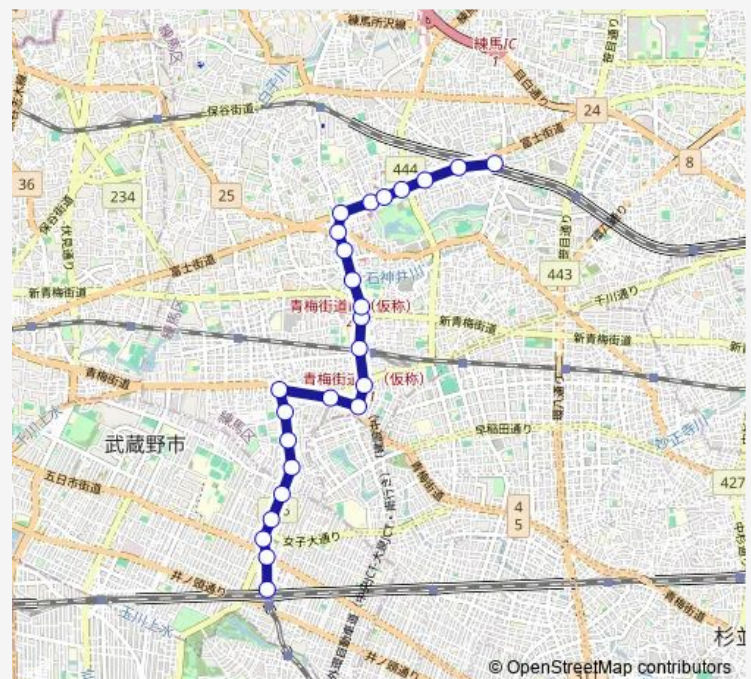

Saturday 10:40-18:35

Sunday 10:40-18:35

Route info

Direction: 吉祥寺駅

Stops: 25

Trip Duration: 0 hour 36 min

石神井中学校

石神井警察署

石神井庁舎前

石神井公園駅北口

Direction

石神井公園駅北口 — 吉祥寺駅

25 stops

[Open route schedule](#)

石神井公園駅北口

石神井庁舎前

—

Friday

—

Saturday

09:38-18:43

Sunday

09:38-18:43

Route info