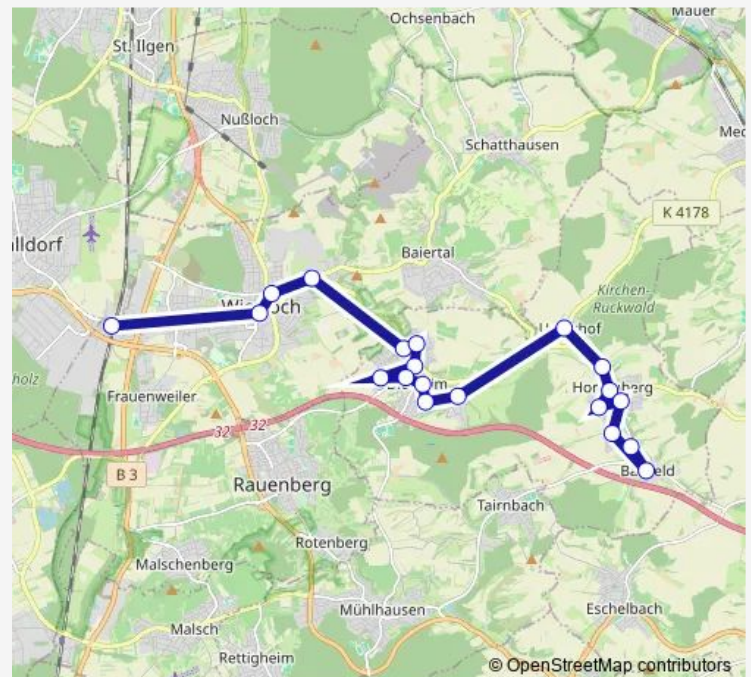

Dielheim, Silcherstraße

Dielheim, Talstraße/Industriestraße

Unterhof, Vogelsangstraße

Horrenberg, Einkaufsmarkt

Horrenberg, Rathaus

Horrenberg, Grundstraße

Horrenberg, Auf der Hälde

Balzfeld, Zwischen den Wegen

Balzfeld, Wiesengrund

Balzfeld, Ort

Route schedule

Wiesloch-Walldorf, Bf — Balzfeld, Ort

Monday	20:40-00:59 ⁺¹
Tuesday	20:40-00:59 ⁺¹
Wednesday	20:40-00:59 ⁺¹
Thursday	20:40-00:59 ⁺¹
Friday	20:40-00:59 ⁺¹
Saturday	12:15-00:50 ⁺¹
Sunday	12:15-00:50 ⁺¹

Route info

Direction: Wiesloch-Walldorf, Bf

Stops: 20

Trip Duration: 0 hour 35 min

7910

BusMaps

Direction

Balzfeld, Ort — Wiesloch-Walldorf, Bf

20 stops

[Open route schedule](#)

Balzfeld, Ort

Balzfeld, Zwischen den Wegen

Balzfeld, Wiesengrund

Horrenberg, Auf der Hälde

Horrenberg, Grundstraße

Horrenberg, Rathaus