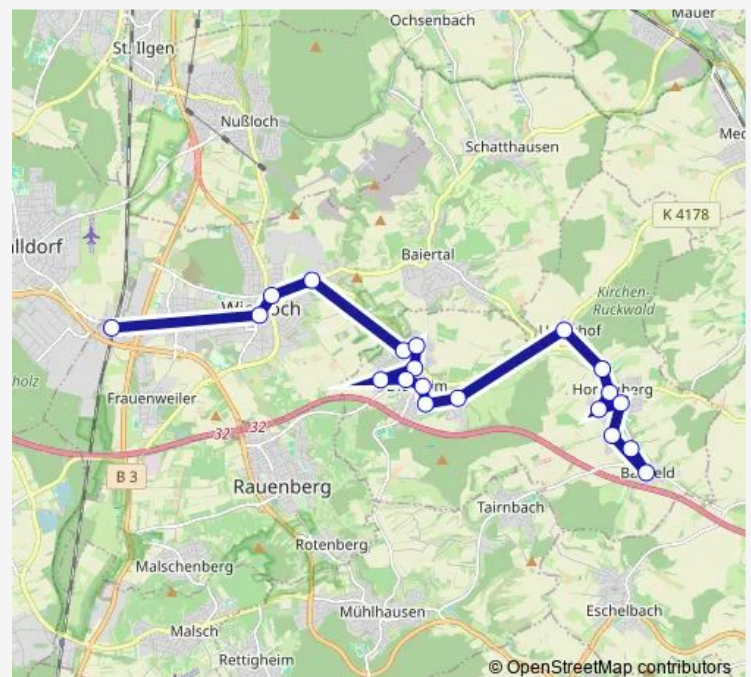

Dielheim, Silcherstraße

Dielheim, Talstraße/Industriestraße

Unterhof, Vogelsangstraße

Horrenberg, Einkaufsmarkt

Horrenberg, Rathaus

Horrenberg, Grundstraße

Horrenberg, Auf der Hälde

Balzfeld, Zwischen den Wegen

Balzfeld, Wiesengrund

Balzfeld, Ort

Route schedule

Wiesloch-Walldorf, Bf — Balzfeld, Ort

Monday	20:40-00:59 ⁺¹
Tuesday	20:40-00:59 ⁺¹
Wednesday	20:40-00:59 ⁺¹
Thursday	20:40-00:59 ⁺¹
Friday	20:40-00:59 ⁺¹
Saturday	12:15-00:50 ⁺¹
Sunday	12:15-00:50 ⁺¹

Route info

Direction: Wiesloch-Walldorf, Bf

Stops: 20

Trip Duration: 0 hour 35 min

7910

BusMaps

Direction

Balzfeld, Ort — Wiesloch-Walldorf, Bf

20 stops

[Open route schedule](#)

Balzfeld, Ort

Balzfeld, Zwischen den Wegen

Balzfeld, Wiesengrund

Horrenberg, Auf der Hälde

Horrenberg, Grundstraße

Horrenberg, Rathaus