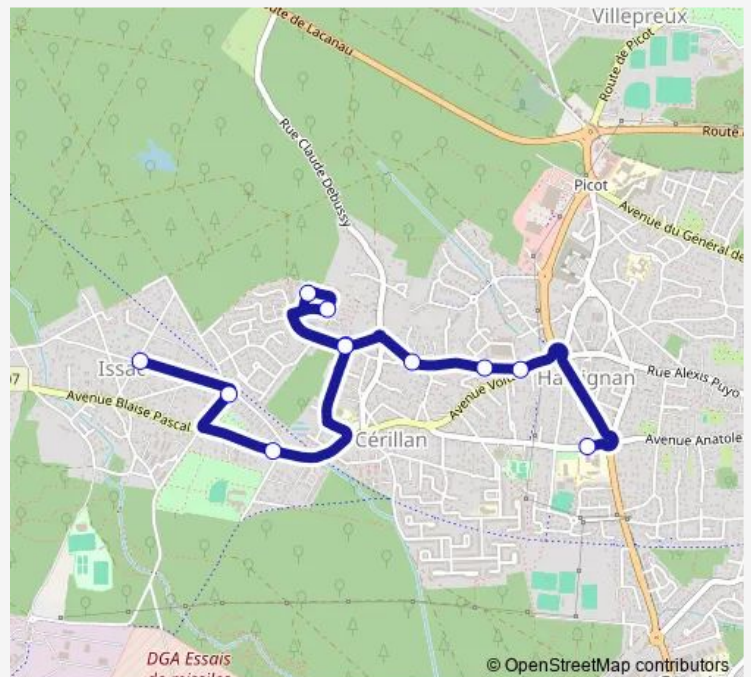

Direction

Ambroise Paré — Collège d'Hastignan (devant le Collège)

12 stops

[Open route schedule](#)

Ambroise Paré

Brémontier

Centre Hippique

Pont de la Pierre

Route schedule

Ambroise Paré — Collège d'Hastignan (devant le Collège)

Monday 07:47

Tuesday 07:47

Wednesday 07:47

Thursday 07:47

Friday 07:47

Saturday —

Sunday —

Route info

Direction: Ambroise Paré

Stops: 12

Trip Duration: 0 hour 18 min

Direction

Collège d'Hastignan (devant le Collège) — Ambroise Paré

11 stops