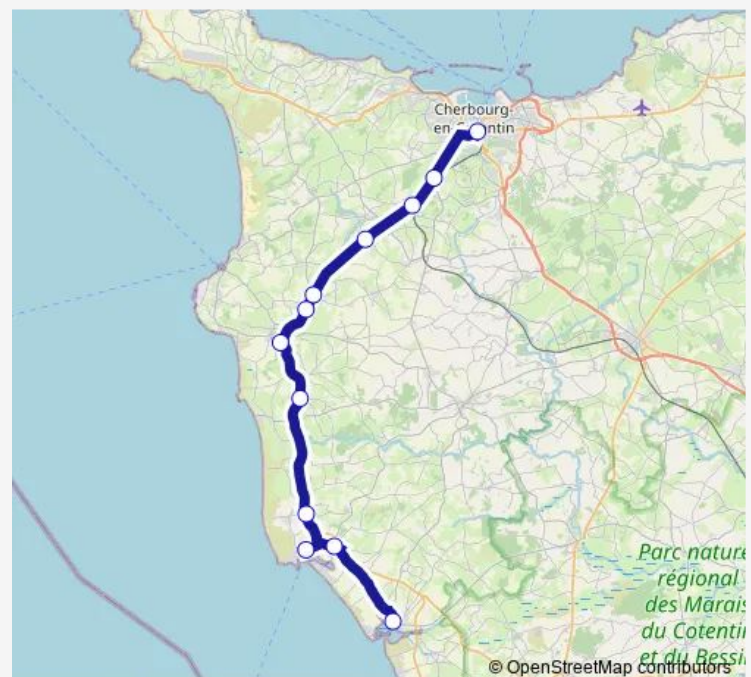

Portbail Rue Lechevalier

Route schedule

Cherbourg-Gare — Portbail Rue Lechevalier

Monday 17:30-18:30

Tuesday 17:30-18:30

Wednesday 12:30

Thursday 17:30-18:30

Friday 17:30-18:30

Saturday —

Sunday —

Route info

Direction: Cherbourg-Gare

Stops: 12

Trip Duration: 1 hour 3 min

Direction

Portbail Rue Lechevalier — Cherbourg-Gare

12 stops

[Open route schedule](#)

Portbail Rue Lechevalier

Barneville-Carteret Mairie

Barneville-Carteret Le Valnotte

Les Moitiers-d'Allonne Salle des Fêtes

Pierreville Les Beauvais

Les Pieux Za la Fosse