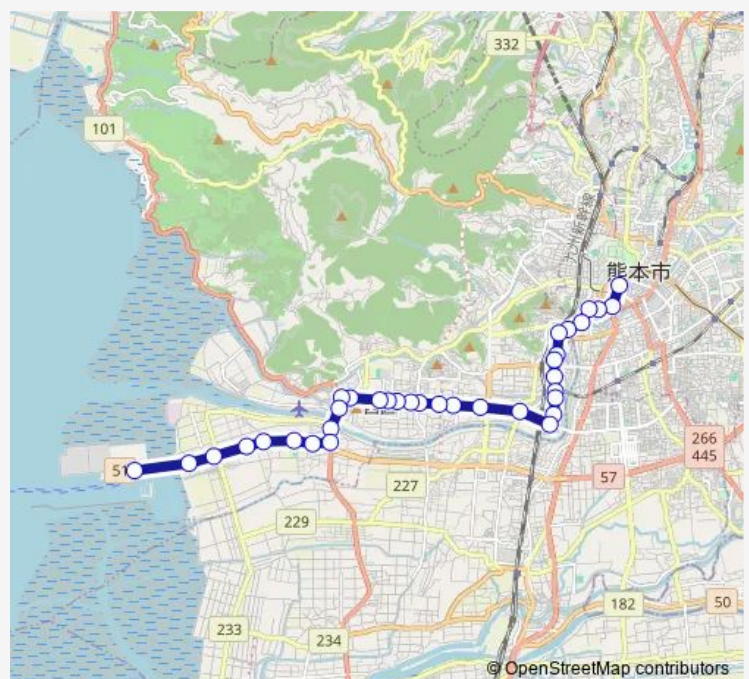

### Route schedule

桜町バスターミナル — 熊本港フェリーのりば前

Monday 07:29-18:20

Tuesday 07:29-18:20

Wednesday 07:29-18:20

Thursday 07:29-18:20

Friday 07:29-18:20

Saturday 07:31-18:10

### Route info

Direction: 桜町バスターミナル

Stops: 35

Trip Duration: 0 hour 39 min

西高入口

西区役所前

中須 ( 西高 )

小島郵便局前