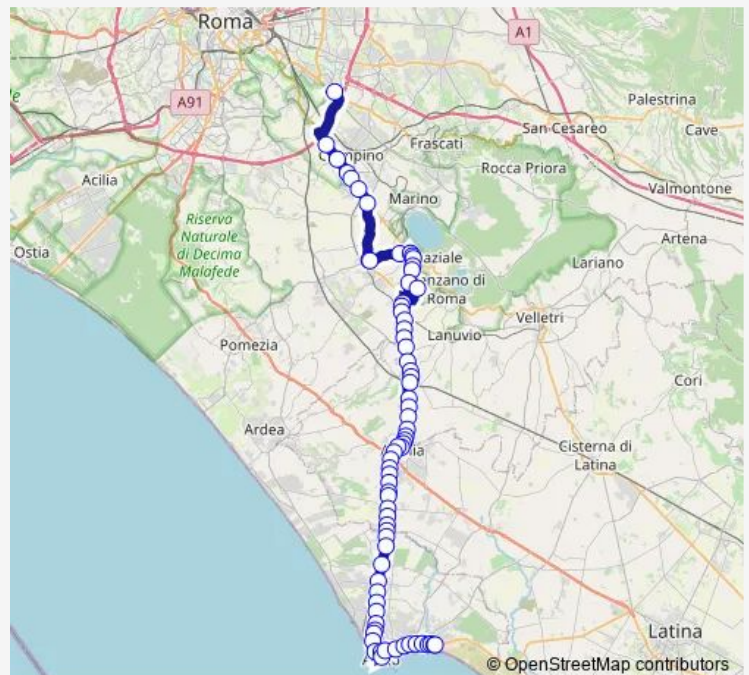

**Bus Roma Anagnina - Nettuno # Ra610d**

[Go to website](#)

**Direction**

Roma | Anagnina (Metro A) # f3583 — Nettuno | Autostazione # f00094

72 stops

[Open route schedule](#)

- Roma | Anagnina (Metro A) # f3583
- Roma | Via Appia Via di Ciampino # f3585
- Roma | Via Appia (Aeroporto Ciampino) # f3586
- Ciampino | Via Appia Via dei Laghi # f3587
- Ciampino | Via Appia Via Ferrari # f3588
- S.Maria Delle Mole | Via Appia (Palaghiaccio) # f3589
- Marino | Via Nettunense Via Appia # f12346
- Albano | Via Nettunense Via Colonnelle # f12352
- Albano | Via Colonnelle Via Nettunense # f13223
- Albano | Ospedale San Giuseppe # f13230
- Albano | Piazza Mazzini # f3598
- Albano | Corso Matteotti # f3599
- Albano | Stazione FS # f12593
- Albano | Via Trilussa Via Mascagni # f12594
- Albano | Via Trilussa Via Appia # f12595
- Ariccia | Via Ruffelli Via Cecchina # f12596
- Ariccia | Liceo Joyce (succursale) # f5995
- Albano | Via Nettunense Via Friuli # f12358
- Albano | Cecchina FS # f12359
- Albano | Via Nettunense Via Molise # f12360
- Albano | Via Nettunense (Fontana di Papa) # f12361

**Route schedule**

Roma | Anagnina (Metro A) # f3583 — Nettuno | Autostazione # f00094

Monday	06:40
Tuesday	06:40
Wednesday	06:40
Thursday	06:40
Friday	06:40
Saturday	—
Sunday	—

**Route info**

Direction: Roma | Anagnina (Metro A) # f3583

Stops: 72

Trip Duration: 2 hour 10 min

Roma Anagnina - Nettuno # Ra610d

Ariccia | Ospedale dei Castelli # f12362

Ariccia | Via Nettunense Via Monte Giove # f12363

Ariccia | Via Nettunense Via Antica Corriera # f12364