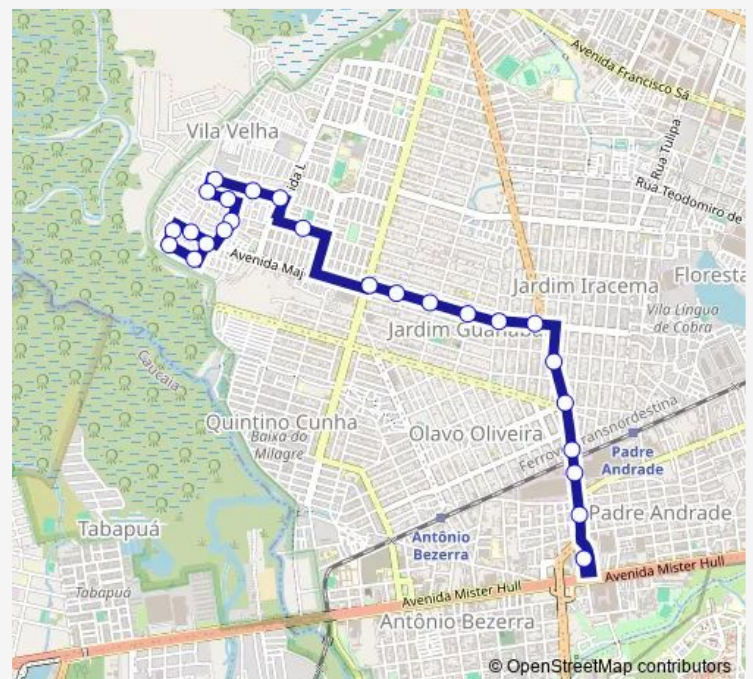

### Direction

Praça Terminal Antonio Bezerra, Sn — RUA Augusto Filho, 1034

25 stops

[Open route schedule](#)

Praça Terminal Antonio Bezerra, Sn

RUA CEL Carvalho, 3581

Avenida CEL Carvalho, Sn

Avenida CEL Carvalho, 342

### Route schedule

Praça Terminal Antonio Bezerra, Sn — RUA Augusto Filho, 1034

Monday 04:40-23:52

Tuesday 04:40-23:52

Wednesday 04:40-23:52

Thursday 04:40-23:52

Friday 04:40-23:52

Saturday 04:56-23:56

### Route info

Direction: Praça Terminal Antonio Bezerra, Sn

Stops: 25

Trip Duration: 0 hour 20 min

213-Jardim Guanabara/Cj Nova Assunção II — Jardim Guanabara/Cj Nova Assunção II

Avenida Major Assis, 3164

## Direction

RUA Augusto Filho, 1034 — Praça Terminal Antonio Bezerra, Sn

18 stops

[Open route schedule](#)

RUA Augusto Filho, 1034

Avenida Major Assis, 3024

Avenida Major Assis, 2551

Avenida MAJ Assis, 2371