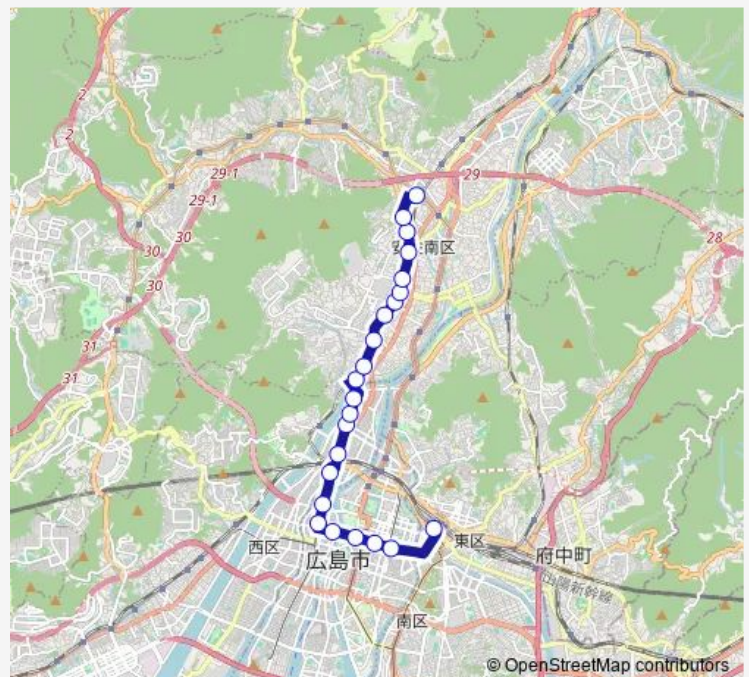

Bus 大町線

[Go to website](#)

Direction

広島駅 — 大町駅

23 stops

[Open route schedule](#)

広島駅
八丁堀(三越前)
立町
紙屋町(エディオン西館前)
本川町
十日市
広瀬町
横川駅前
三篠金星街
三滝口
三篠北町中央
新庄橋
新庄橋北
長束
安芸山本
下祇園
中祇園
上祇園
広島経済大学入口
古市橋駅前
大町東一丁目

Route schedule

広島駅 — 大町駅

Monday	13:45
Tuesday	13:45
Wednesday	13:45
Thursday	13:45
Friday	13:45
Saturday	—
Sunday	—

Route info

Direction: 広島駅

Stops: 23

Trip Duration: 0 hour 36 min

■ 大町線

BusMaps