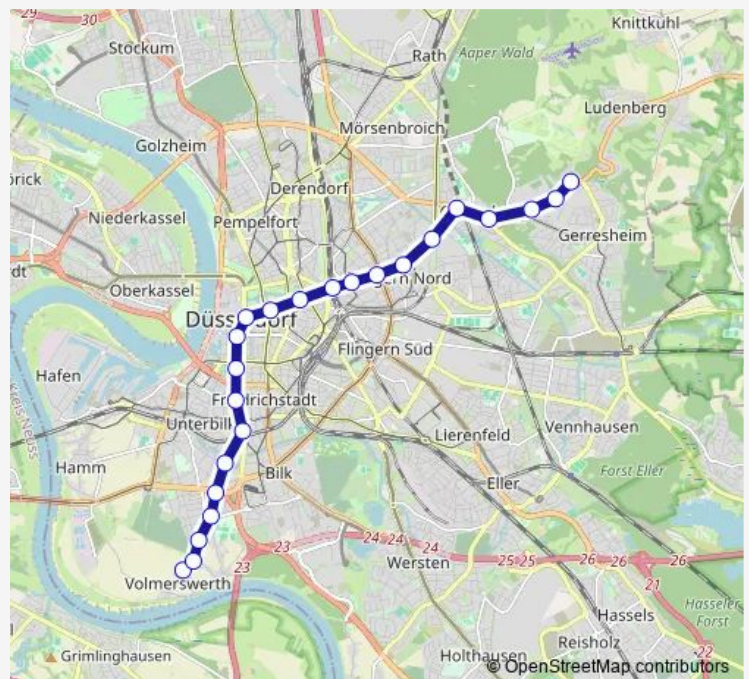

Metro U83 D-Volmerswerth, Hellriegelstraße - D-Bilk - Heinrich-Heine-Allee - D-Gerresheim, Krankenhaus

[Go to website](#)

Direction

D-Hellriegelstraße — D-Staufenplatz

20 stops

[Open route schedule](#)

- D-Hellriegelstraße
- D-Krahkampweg
- D-Volmerswerther Str.
- D-Aachener Platz
- D-Südring
- D-Suitbertusstraße
- D-Bilk S
- D-Kirchplatz
- D-Graf-Adolf-Platz
- D-Benrather Straße
- D-Heinrich-Heine-Allee
- D-Schadowstraße
- D-Pempelforter Straße
- D-Wehrhahn S
- D-Uhlandstraße
- D-Lindemannstraße
- D-Engerstraße
- D-Schlüterstr./Arbeitsagentur
- D-Staufenplatz
- D-Staufenplatz

Route schedule

D-Hellriegelstraße — D-Staufenplatz

Monday	—
Tuesday	—
Wednesday	20:21-01:24 ⁺¹
Thursday	—
Friday	—
Saturday	—
Sunday	—

Route info

Direction: D-Hellriegelstraße

Stops: 20

Trip Duration: 0 hour 25 min

U83 — D-Volmerswerth, Hellriegelstraße - D-Bilk - Heinrich-Heine-Allee - D-Gerresheim, Krankenhaus

Direction

D-G'heim, Krankenhaus — D-Hellriegelstraße

23 stops

[Open route schedule](#)

D-G'heim, Krankenhaus

—

Sunday

—

Route info

Direction: D-Staufenplatz

Stops: 20

Trip Duration: 0 hour 26 min

Direction