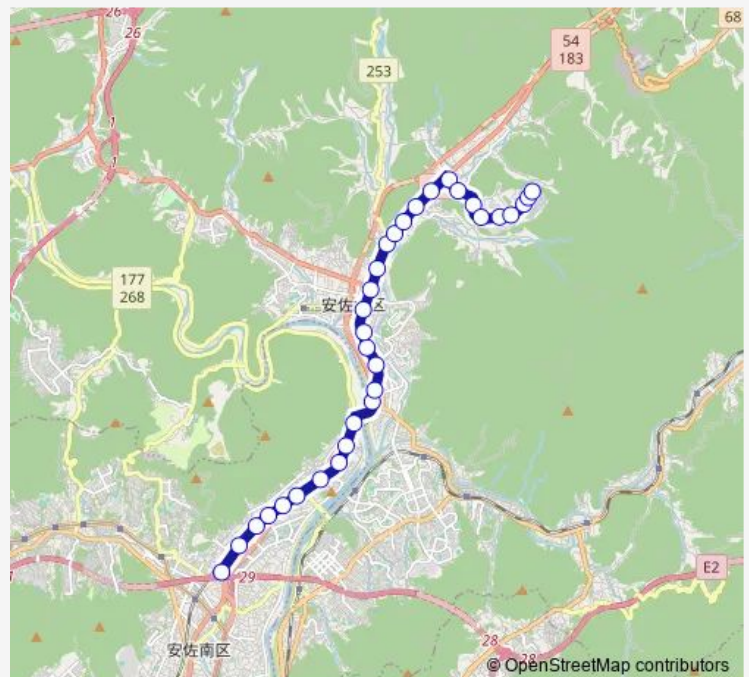

中緑井 — 桐陽台駐車場

Monday	06:45
Tuesday	06:45
Wednesday	06:45
Thursday	06:45
Friday	06:45
Saturday	06:45
Sunday	—

Route info

Direction: 中緑井

Stops: 32

Trip Duration: 0 hour 34 min

■ 桐陽台線

BusMaps

三入

町屋記念碑前

桐陽台入口

有楽橋

三入東小学校

三入中学校

広島中等教育学校

近隣公園前

Saturday —

Sunday —

Route info

Direction: 桐陽台駐車場

Stops: 18

Trip Duration: 0 hour 16 min

Direction

可部駅前 — 桐陽台駐車場

Wednesday 07:25-07:45

Thursday 07:25-07:45

Friday 07:25-07:45

Saturday —

Sunday —

Route info

Direction: 可部駅前

Stops: 18