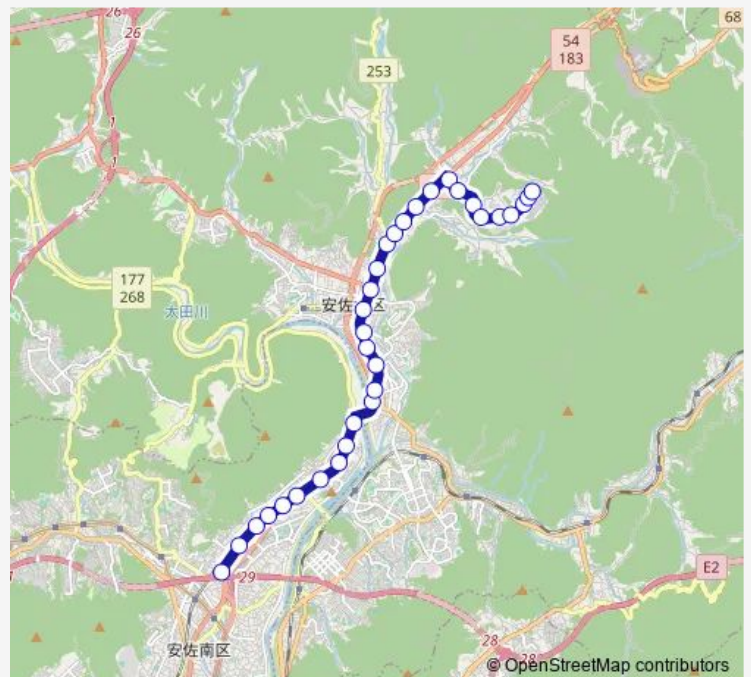

Route schedule

中緑井 — 桐陽台駐車場

Monday	06:45
Tuesday	06:45
Wednesday	06:45
Thursday	06:45
Friday	06:45
Saturday	06:45-07:30
Sunday	—

Route info

Direction: 中緑井

Stops: 32

Trip Duration: 0 hour 31 min

三入

町屋記念碑前

桐陽台入口

有楽橋

三入東小学校

三入中学校

広島中等教育学校

近隣公園前

桐陽台

Sunday —

Route info

Direction: 桐陽台駐車場

Stops: 18

Trip Duration: 0 hour 16 min

Direction

可部駅前 — 桐陽台駐車場

18 stops

Thursday 07:25-07:45

Friday 07:25-07:45

Saturday 07:30

Sunday —

Route info

Direction: 可部駅前

Stops: 18

Trip Duration: 0 hour 19 min