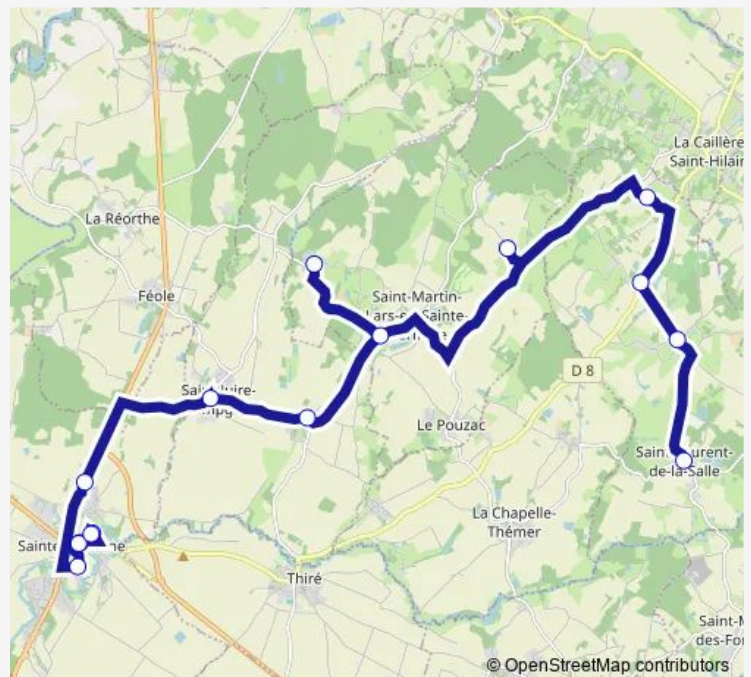

Direction

Calvaire/Rue de la Cure — Collège Privé St Paul

10 stops

[Open route schedule](#)

Calvaire/Rue de la Cure

Rte de Luçon N°5

Rue du Pont N°3

Les Touches

Monday 08:02

Tuesday 08:02

Wednesday 08:02

Thursday 08:02

Friday 08:02

Saturday —

Sunday —

Route info

Direction: Calvaire/Rue de la Cure

Stops: 10

Trip Duration: 0 hour 38 min

Direction

Féole Rue Clémenceau N°16 — École Publique

15 stops

[Open route schedule](#)

Féole Rue Clémenceau N°16

La Coudraie RD 137

La Leue N°99 / RD 137

Libaud Rue du Lac N°59

Libaud la Pigarnière

L'Hôpiteau

Cimetière

Féole Rue du Port

La Forêt