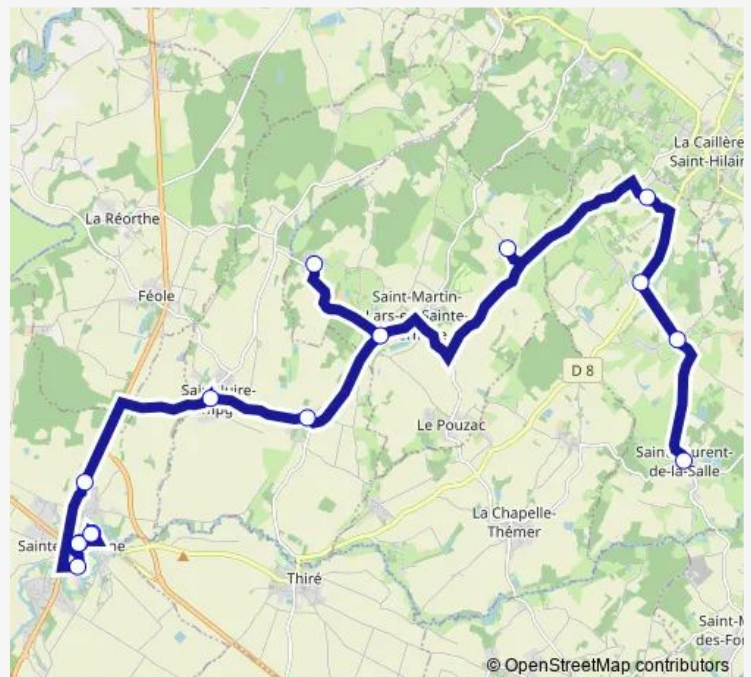

Direction

Calvaire/Rue de la Cure — Collège Privé St Paul

10 stops

[Open route schedule](#)

Calvaire/Rue de la Cure

Rte de Luçon N°5

Rue du Pont N°3

Les Touches

Monday 08:02

Tuesday 08:02

Wednesday 08:02

Thursday 08:02

Friday 08:02

Saturday —

Sunday —

Route info

Direction: Calvaire/Rue de la Cure

Stops: 10

Trip Duration: 0 hour 38 min

Direction

Féole Rue Clémenceau N°16 — École Publique

15 stops

[Open route schedule](#)

Féole Rue Clémenceau N°16

La Coudraie RD 137

La Leue N°99 / RD 137

Libaud Rue du Lac N°59

Libaud la Pigarnière

L'Hôpiteau

Cimetière

Féole Rue du Port

La Forêt