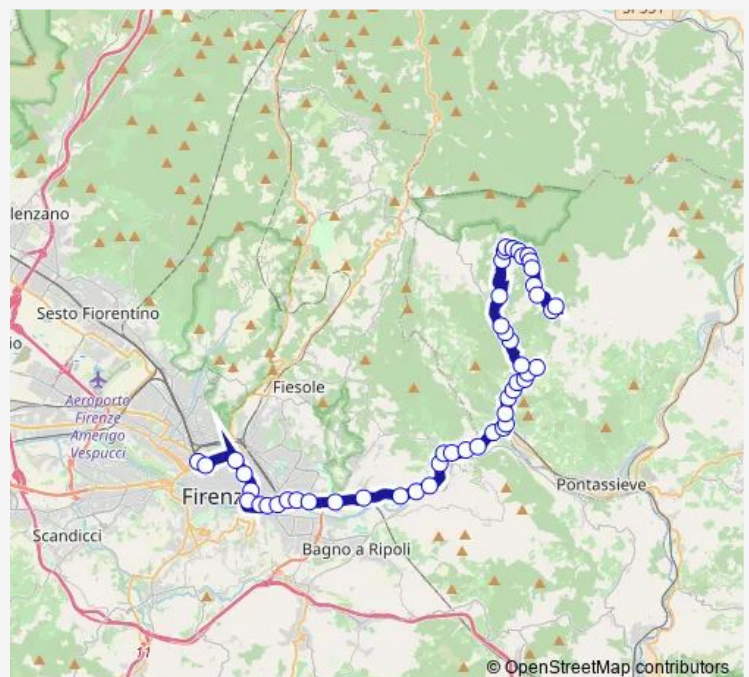

Direction

Montelungo — Fornello Case Nuove

54 stops

[Open route schedule](#)

- Montelungo
- Beslan T1 Fortezza
- Viale Matteotti
- Piazza Donatello
- Viale Gramsci
- Viale Della Giovane Italia
- Via Arnolfo
- Via Quintino Sella 1
- Via Quintino Sella 2
- Via Minghetti
- Via Aretina
- Varlungo
- Rovezzano
- Sant'Andrea A Rovezzano
- Il Girone
- Anchetta 1
- Anchetta 2
- Compiobbi 1
- Compiobbi 2
- Compiobbi
- Ellera

Route schedule

Montelungo — Fornello Case Nuove

Monday	11:55-18:20
Tuesday	11:55-18:20
Wednesday	11:55-18:20
Thursday	11:55-18:20
Friday	11:55-18:20
Saturday	11:55-14:05
Sunday	—

Route info

Direction: Montelungo

Stops: 54

Trip Duration: 1 hour 9 min

Le Falle

Le Falle 1

Bivio Molino

Il Giani

I Sodi_V

Bivio Molino Laura_V