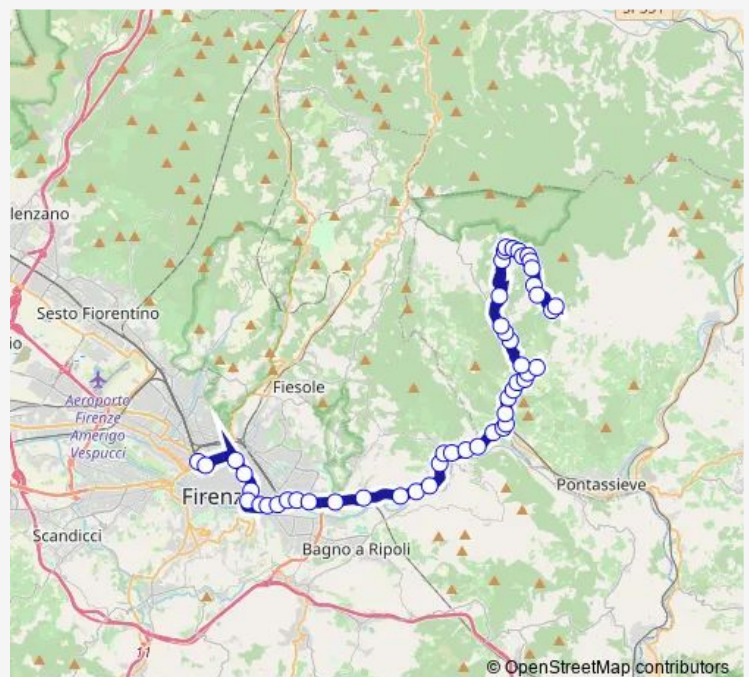

Direction

Montelungo — Fornello Case Nuove

54 stops

[Open route schedule](#)

- Montelungo
- Beslan T1 Fortezza
- Viale Matteotti
- Piazza Donatello
- Viale Gramsci
- Viale Della Giovane Italia
- Via Arnolfo
- Via Quintino Sella 1
- Via Quintino Sella 2
- Via Minghetti
- Via Aretina
- Varlungo
- Rovezzano
- Sant'Andrea A Rovezzano
- Il Girone
- Anchetta 1
- Anchetta 2
- Compiobbi 1
- Compiobbi 2
- Compiobbi
- Ellera

Route schedule

Montelungo — Fornello Case Nuove

Monday	11:55-18:20
Tuesday	11:55-18:20
Wednesday	11:55-18:20
Thursday	11:55-18:20
Friday	11:55-18:20
Saturday	11:55-14:05
Sunday	—

Route info

Direction: Montelungo

Stops: 54

Trip Duration: 1 hour 9 min

Le Falle

Le Falle 1

Bivio Molino

Il Giani

I Sodi_V

Bivio Molino Laura_V