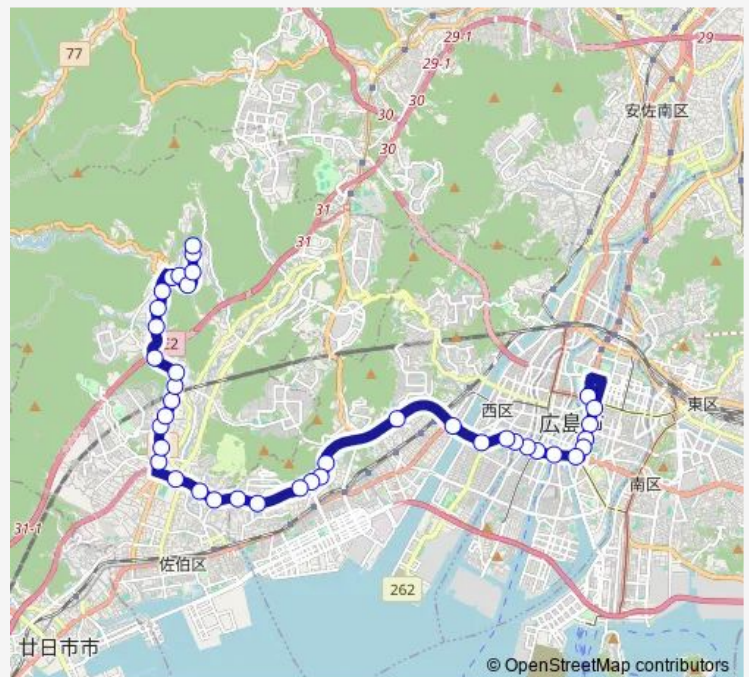

### Route schedule

広島バスセンター — 藤の木団地

Monday 10:20-20:15

Tuesday 10:20-20:15

Wednesday 10:20-20:15

Thursday 10:20-20:15

Friday 10:20-20:15

Saturday 08:10-21:10

### Route info

Direction: 広島バスセンター

Stops: 40

Trip Duration: 0 hour 57 min

■ 55-3 — 西広島バイパス線

BusMaps

皆賀

佐伯区民文化センター前