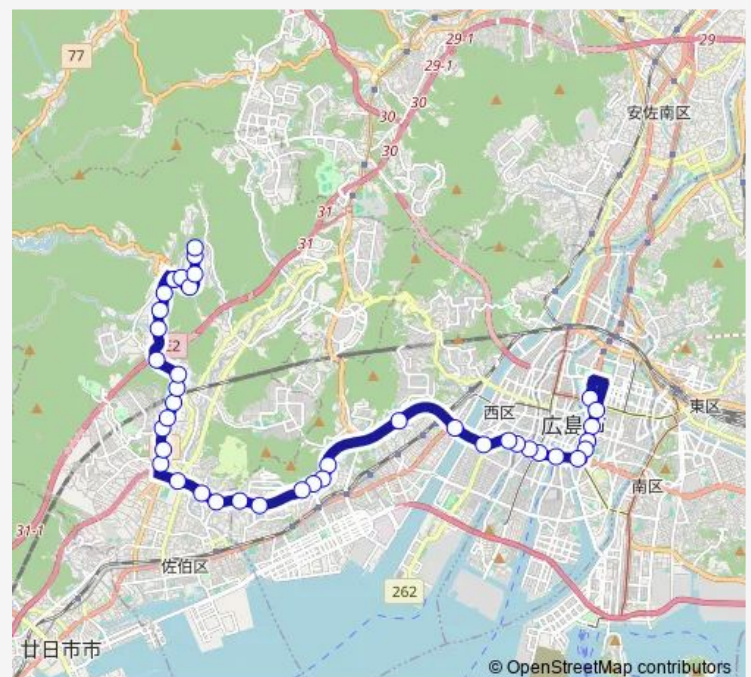

Thursday 10:20-20:15

Friday 10:20-20:15

Saturday 08:10-21:10

Sunday 08:10-21:10

Route info

Direction: 広島バスセンター

Stops: 40

Trip Duration: 0 hour 57 min

■ 55-3 — 西広島バイパス線

BusMaps

皆賀

佐伯区民文化センター前

地毛

城山

保井田

八幡学校