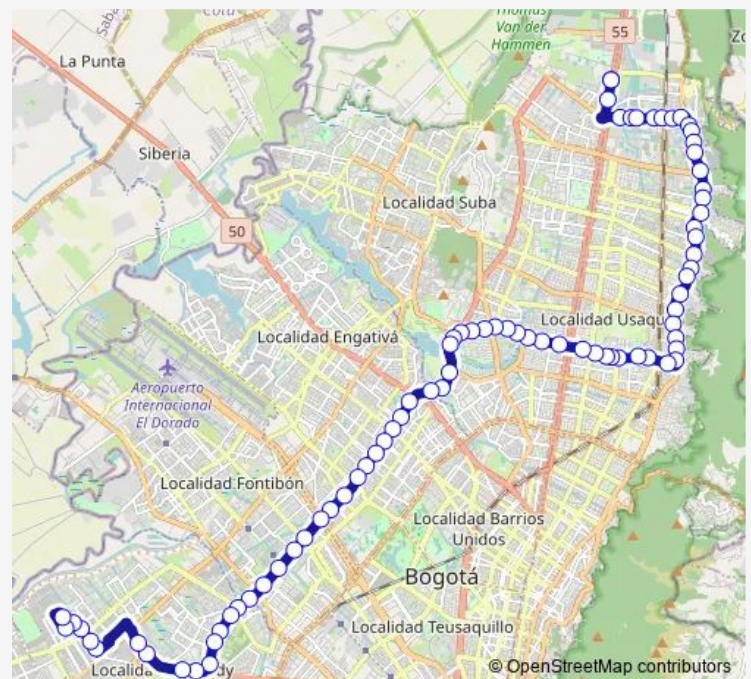

AK 7 - CL 156 Clínica El Bosque

AK 7 - AC 153

AK 7 - CL 150

Route schedule

Auto Norte - CL 191 Terminal Norte — Auto Norte - CL 191 Terminal Norte

Monday 04:00-20:00

Tuesday 04:00-20:00

Wednesday 04:00-20:00

Thursday 04:00-20:00

Friday 04:00-20:00

Saturday 05:00-18:00

Sunday —

Route info

Direction: Auto Norte - CL 191 Terminal Norte

Stops: 81

Trip Duration: 4 hour 40 min