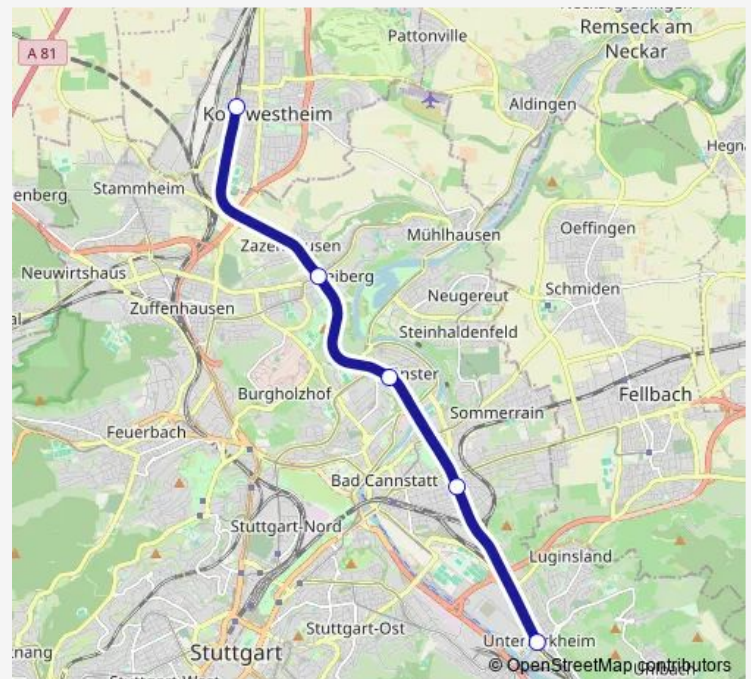

Rail RB 11

[Go to website](#)

Direction

Untertürkheim Gleis 2 — Kornwestheim Gleis 7

5 stops

[Open route schedule](#)

Untertürkheim Gleis 2

Ebitzweg Gleis 1

Münster Gleis 1

Zazenhausen Gleis 1

Kornwestheim Gleis 7

Route schedule

Untertürkheim Gleis 2 — Kornwestheim Gleis 7

Monday 05:45-17:45

Tuesday 05:45-17:45

Wednesday 05:45-17:45

Thursday 05:45-17:45

Friday 05:45-17:45

Saturday —

Sunday —

Route info

Direction: Untertürkheim Gleis 2

Stops: 5

Trip Duration: 0 hour 14 min

RB 11

Direction

Kornwestheim Gleis 7 — Untertürkheim Gleis 2

5 stops

[Open route schedule](#)

Kornwestheim Gleis 7

Zazenhausen Gleis 2

Münster Gleis 1