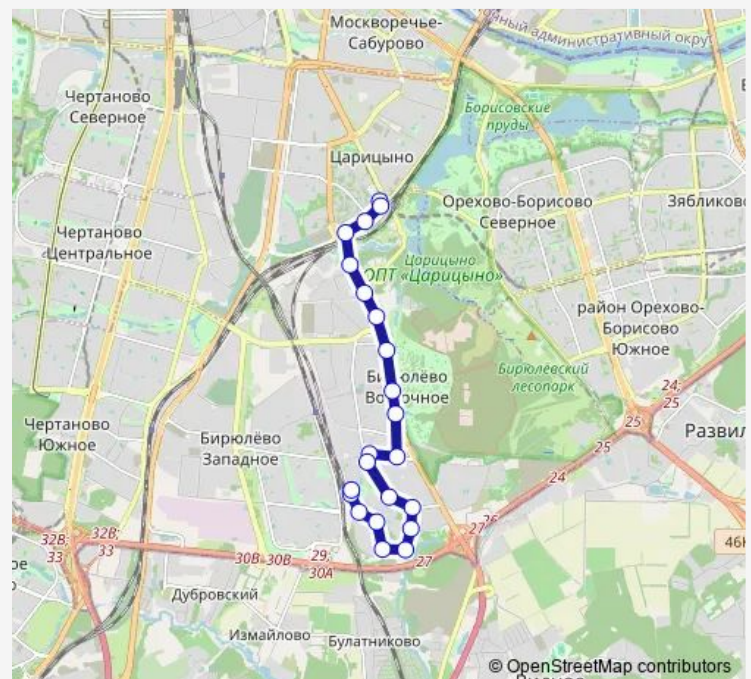

МЦД Царицыно

Центр крови

Царицынский путепровод

6-я Радиальная улица

Финансовый колледж

Элеваторная улица

Педагогическая улица

Бирюлёвский дендропарк

Аптека

Травмпункт

Школа

Институт садоводства

Ягодная улица

МФЦ Бирюлёво Восточное

Герценский парк

Бирюлёвские пруды

Михневский проезд

Загорьевский проезд

Route schedule

Метро «Царицыно» — Платформа Бирюлёво-Пассажирская

Monday	04:15-01:28 ⁺¹
Tuesday	04:15-01:28 ⁺¹
Wednesday	04:15-01:28 ⁺¹
Thursday	04:15-01:28 ⁺¹
Friday	04:15-01:28 ⁺¹
Saturday	04:15-01:28 ⁺¹
Sunday	04:15-01:28 ⁺¹

Route info

Direction: Метро «Царицыно»

Stops: 22

Trip Duration: 0 hour 32 min

Платформа Бириюлёво-Пассажирская

Платформа Бириюлёво-Пассажирская

Direction

Платформа Бирюлёво-Пассажирская — Метро «Царицыно»