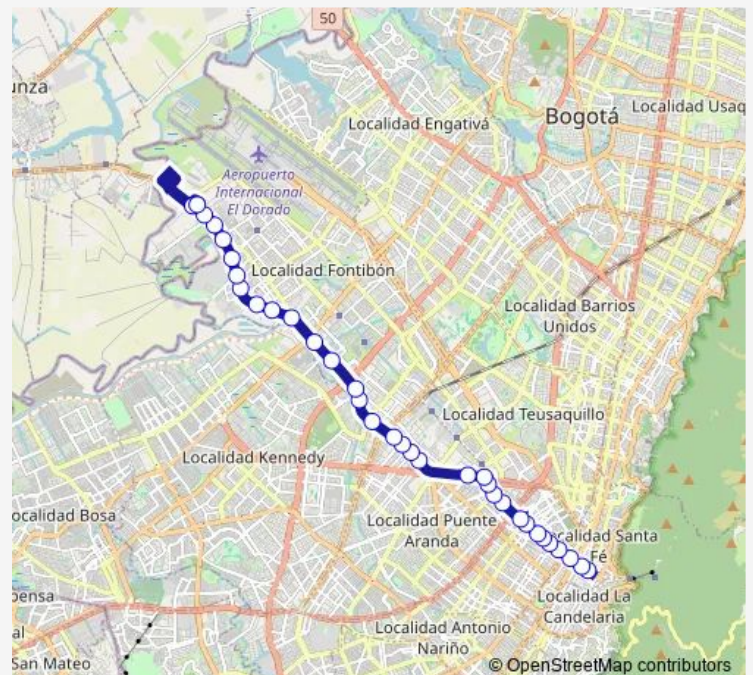

AV. Centenario - KR 68b

Route schedule

TV 128 - CL 17f — TV 128 - CL 17f

Monday 04:00-22:21

Tuesday 04:00-22:21

Wednesday 04:00-22:21

Thursday 04:00-22:21

Friday 04:00-22:21

Saturday 05:02-21:26

Sunday 05:54-22:34

Route info

Direction: TV 128 - CL 17f

Stops: 35

Trip Duration: 2 hour 50 min

AV. Centenario - KR 69b

AV. Centenario - KR 78g

AV. Centenario - AV. C. de Cali

AV. Centenario - KR 89

AV. Centenario - KR 96b

AV. Centenario - KR 96h

AV. Centenario - KR 101

AV. Centenario - KR 106

AV. Centenario - KR 107a

AV. Centenario - KR 115