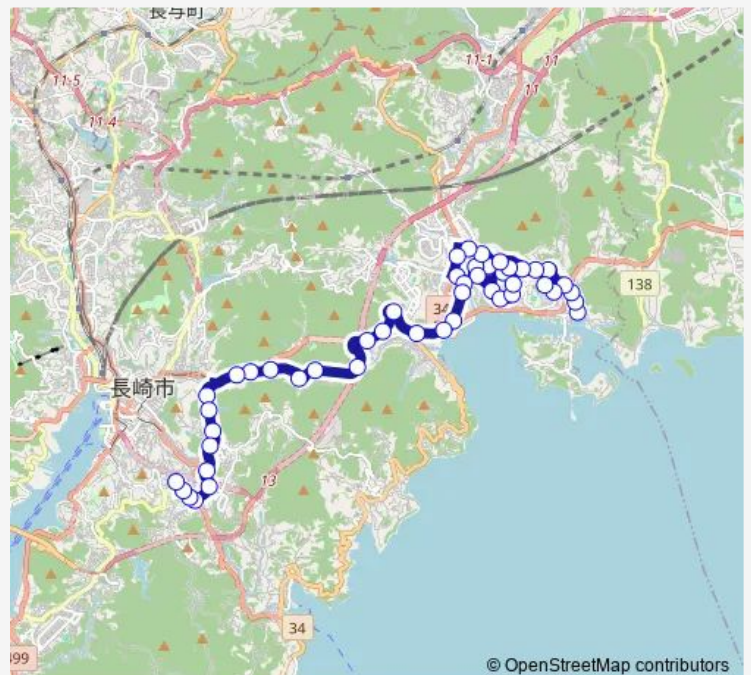

Saturday —

Sunday —

Route info

Direction: 戸石上り

Stops: 45

Trip Duration: 0 hour 52 min

■ 南高前 — 南高前ガーデンシティ・矢上団地・矢上・伊ノ東長崎

かき道橋上り

イオン東長崎店上り

青果市場前上り

切通矢上大橋から

網場道上り

大曲上り

朝日ヶ峰上り

日見山口上り

芒塚上り

Saturday

06:39

Sunday

06:39

Route info

Direction: 戸石上り

Stops: 47

Trip Duration: 0 hour 56 min