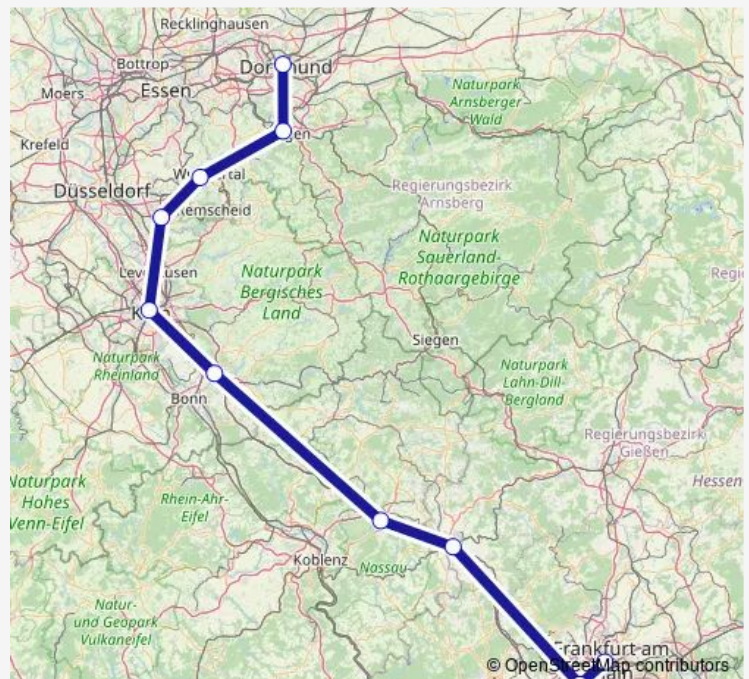

### Direction

Dortmund Hbf — Frankfurt(Main)Hbf

10 stops

[Open route schedule](#)

Dortmund Hbf

Hagen Hbf

Wuppertal Hbf

Solingen Hbf

Köln Hbf

Siegburg/Bonn

Montabaur

Limburg Süd

Frankfurt(M) Flughafen Fernbf

Frankfurt(Main)Hbf

### Route schedule

Dortmund Hbf — Frankfurt(Main)Hbf

Monday 05:58

Tuesday 05:58

Wednesday 05:58

Thursday 05:58

Friday 05:58

Saturday —

### Route info

Direction: Dortmund Hbf

Stops: 10

Trip Duration: 2 hour 43 min

ICE 813

**Direction**

Dortmund Hbf — Frankfurt(Main)Hbf

8 stops