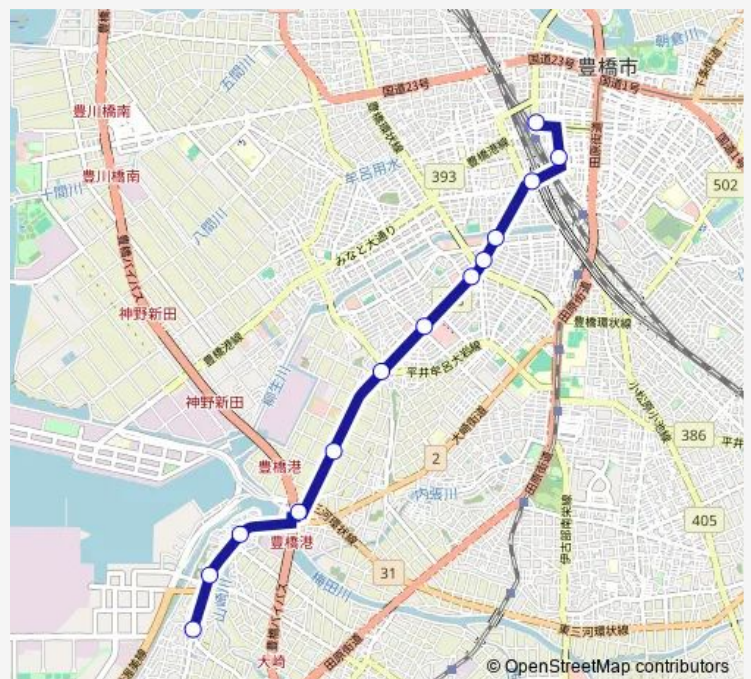

### Direction

大崎 — 豊橋駅前

13 stops

[Open route schedule](#)

- 大崎
- 大崎北
- 船渡
- 豊橋ハートセンター
- 二回新田
- 小浜
- 藤沢町
- 柱町
- 堂坂町
- 汐田橋
- 中郷
- 小田原
- 豊橋駅前

### Route schedule

大崎 — 豊橋駅前

Monday	07:01-19:39
Tuesday	07:01-19:39
Wednesday	07:01-19:39
Thursday	07:01-19:39
Friday	07:01-19:39
Saturday	07:01-19:39
Sunday	07:01-19:39

### Route info

Direction: 大崎

Stops: 13

Trip Duration: 0 hour 27 min

■ 小浜大崎線 — 【小浜大崎線】大崎→小浜→藤沢町→豊橋駅前

小浜大崎線 Bus time schedules and route maps are available in an offline PDF at [busmaps.com](https://busmaps.com). Use the [busmaps.com](https://busmaps.com) website to see live bus times, train schedule or subway schedule, and step-by-step directions for all public transit in Toyohashi