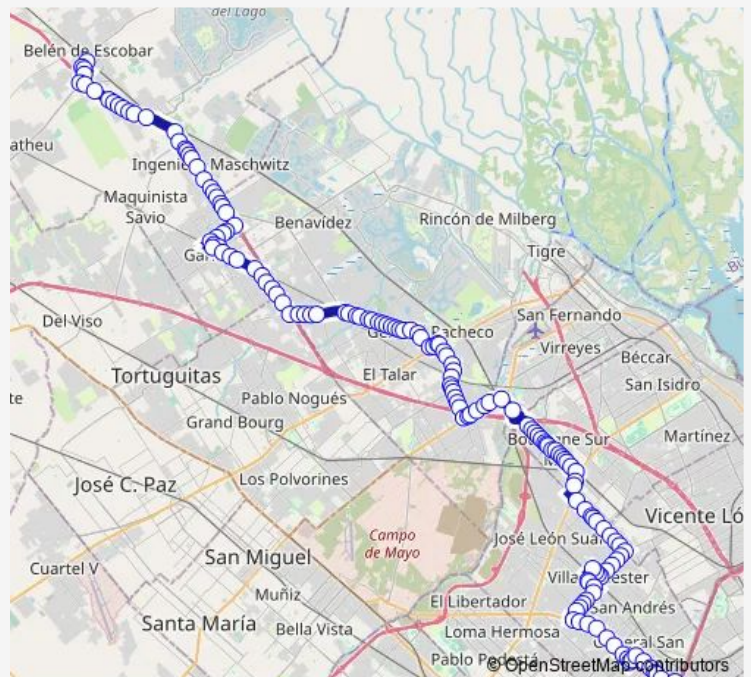

### Direction

Est. Escobar — Guido Spano y Av San Martín

151 stops

[Open route schedule](#)

Est. Escobar

Spadaccini y Alberdi

Alberdi y Travi

25 De Mayo e Independencia

Col. Oeste R. Escobar y Gorriti

Col. Oeste R. Escobar y Lambaré

### Route schedule

Est. Escobar — Guido Spano y Av San Martín

Monday 03:55-18:55

Tuesday 03:55-18:55

Wednesday 03:55-18:55

Thursday 03:55-18:55

Friday 03:55-18:55

Saturday 03:55-18:55

### Route info

Direction: Est. Escobar

Stops: 151

Trip Duration: 2 hour 14 min

204AESSM — Jpbsas204b

BusMaps

Col. Oeste R. Escobar y Villanueva

Col. Oeste R. Escobar y De Las Artes