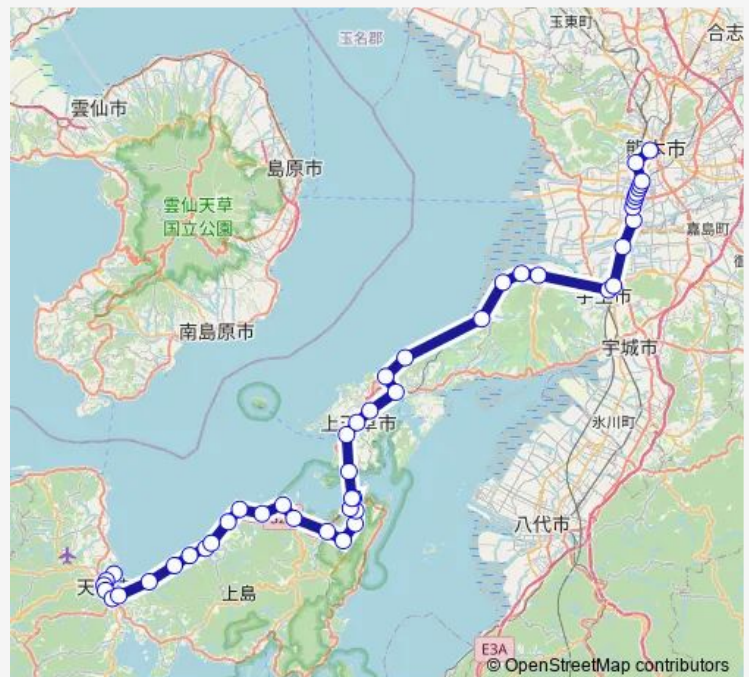

Direction

産交車庫前 (天草) — 桜町バスターミナル

47 stops

[Open route schedule](#)

- 産交車庫前 (天草)
- 天草警察署総合庁舎前
- 天草市役所前
- 本渡バスセンター
- 天草中央総合病院前
- 瀬戸大橋
- 志柿
- 島子
- 小島子
- 下津浦
- 上津浦漁協前
- 下津江四郎ヶ浜ビーチ
- 赤崎 (天草・下津江)
- 須子
- 大浦 (天草)
- 小畦橋
- 知十
- 今泉三差路
- 松島郵便局前
- 松島
- 合津港前

Route schedule

産交車庫前 (天草) — 桜町バスターミナル

Monday	07:52-18:52
Tuesday	07:52-18:52
Wednesday	07:52-18:52
Thursday	07:52-18:52
Friday	07:52-18:52
Saturday	07:52-18:52
Sunday	07:52-18:52

Route info

Direction: 産交車庫前 (天草)

Stops: 47

Trip Duration: 2 hour 54 min

Am : 産交車庫→松島 ~ 前島→桜町バスターミナル

リゾラテラス天草

前島

二号橋

さんばーる

大矢野庁舎前