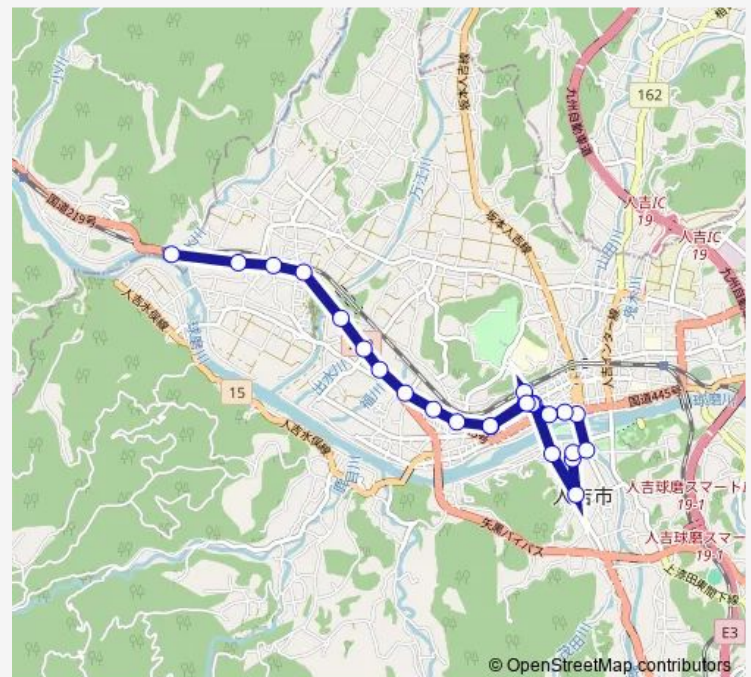

### Route schedule

人吉産交 — 石水寺入口

Monday 07:40-16:00

Tuesday 07:40-16:00

Wednesday 07:40-16:00

Thursday 07:40-16:00

Friday 07:40-16:00

Saturday —

### Route info

Direction: 人吉産交

Stops: 25

Trip Duration: 0 hour 27 min

■ 人吉産交→医療センター~下林→石水寺入口

BusMaps

下原田

西人吉駅前