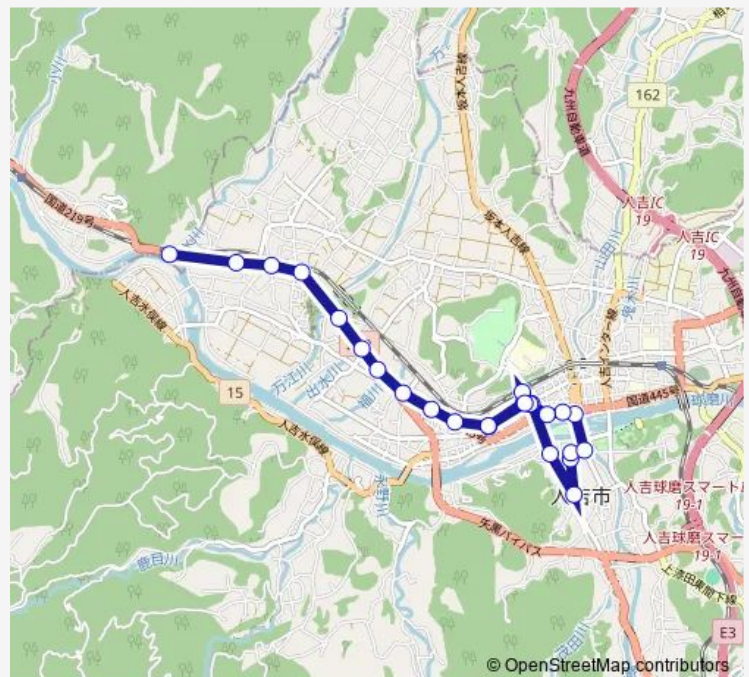

### Route schedule

人吉産交 — 石水寺入口

Monday 07:40-16:00

Tuesday 07:40-16:00

Wednesday 07:40-16:00

Thursday 07:40-16:00

Friday 07:40-16:00

Saturday —

### Route info

Direction: 人吉産交

Stops: 25

Trip Duration: 0 hour 27 min

■ 人吉産交→医療センター～下林→石水寺入口

下原田

西人吉駅前

瓜生田