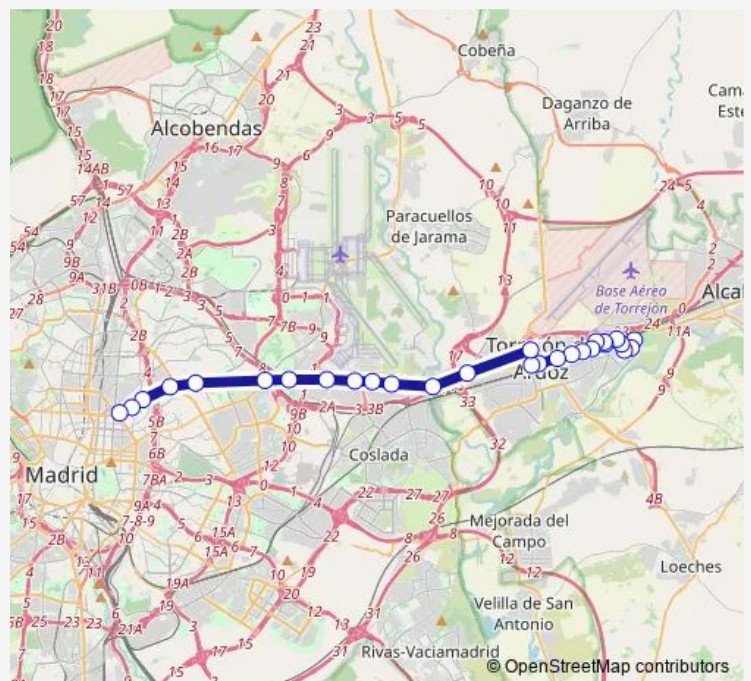

### Direction

Zarzuela Torrejon De Ardoz — Madrid (Intercam Av.America)

25 stops

[Open route schedule](#)

- Zarzuela Torrejon De Ardoz
- Torrejon - Av Descubrimientos
- Torrejon - Av Constitucion 188
- Torrejon - Av Constitucion 201
- Torrejon - Av Constitucion 169
- Torrejon - Av Constitucion 143
- Torrejon - Terminal Autobuses
- Torrejon - Avd Constitucion 20
- Torrejon - Avda Constitucion
- Torrejon - Avenida Castilla
- Torrejon - C/ Sierra de Gata
- Parque Empresarial S Fernando
- Ctra M-115 - La Fuentecilla
- Puente San Fernando
- Avenida de Aragon 349
- Ctra.A2-Hotel Auditorium
- Av Aragon Frente Gasolinera
- Barrio del Aeropuerto
- Ciudad Pegaso
- Madrid - Metro Canillejas
- Madrid - Edificio Huarte

### Route schedule

Zarzuela Torrejon De Ardoz — Madrid (Intercam Av.America)

Monday	06:25-06:55
Tuesday	06:25-06:55
Wednesday	06:25-06:55
Thursday	06:25-06:55
Friday	06:25-06:55
Saturday	—
Sunday	—

### Route info

Direction: Zarzuela Torrejon De Ardoz

Stops: 25

Trip Duration: 0 hour 40 min

■ ALSA - 224 Hosma — 224 Hospital Torardoz-Madrid

Madrid (Puente De La Cea)

Madrid-Parque De Las Avenidas

Hotel Puerta de America

## Direction

Hospital Torrejon De Ardoz — Madrid (Intercam Av.America)

28 stops

[Open route schedule](#)

Hospital Torrejon De Ardoz

Torrejon - Avchillida-Concordi

Torrejon - Democracia-Chillida

P.Democracia - Av.Jorge Oteiza