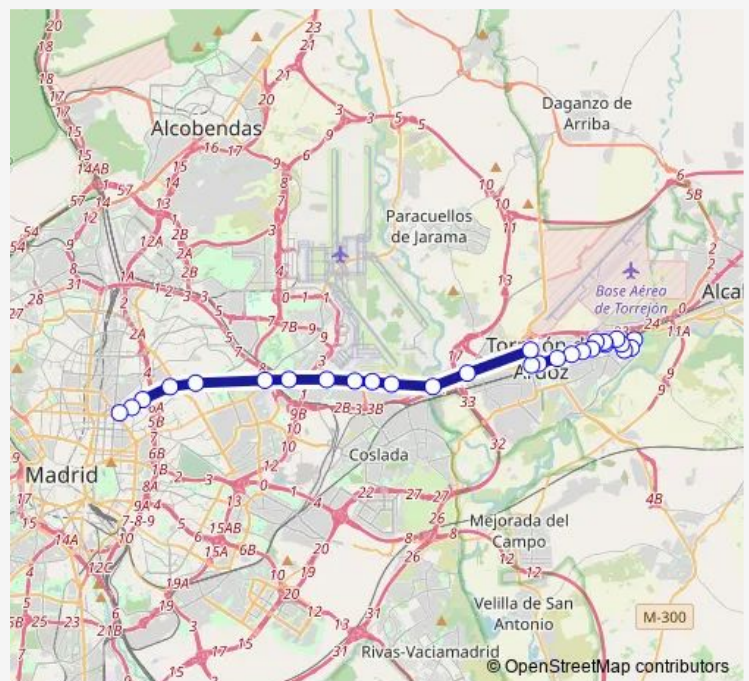

Direction

Zarzuela Torrejon De Ardoz — Madrid (Intercam Av.America)

25 stops

[Open route schedule](#)

- Zarzuela Torrejon De Ardoz
- Torrejon - Av Descubrimientos
- Torrejon - Av Constitucion 188
- Torrejon - Av Constitucion 201
- Torrejon - Av Constitucion 169
- Torrejon - Av Constitucion 143
- Torrejon - Terminal Autobuses
- Torrejon - Avd Constitucion 20
- San Fernando Avda Castilla 38
- Torrejon - Avenida Castilla
- Torrejon - C/ Sierra de Gata
- Parque Empresarial S Fernando
- Ctra M-115 - La Fuentecilla
- Puente San Fernando
- E. N. Autocamiones (Iveco)
- Ctra.A2-Hotel Auditorium
- Av Aragon Frente Gasolinera
- Ctra.A2-Barrio Del Aeropuerto
- Ctra.A2-Instituto
- Madrid - Metro Canillejas
- Madrid (Parque Conde Orgaz)

Route schedule

Zarzuela Torrejon De Ardoz — Madrid (Intercam Av.America)

Monday	06:25-06:55
Tuesday	06:25-06:55
Wednesday	06:25-06:55
Thursday	06:25-06:55
Friday	06:25-06:55
Saturday	—
Sunday	—

Route info

Direction: Zarzuela Torrejon De Ardoz

Stops: 25

Trip Duration: 0 hour 40 min

Alsa - 224 Hosma — 224 Hospital Torarдоз-Madrid

Madrid (Puente De La Cea)

Madrid-Parque De Las Avenidas

Hotel Puerta de America

Madrid (Intercam Av.America)

Direction

Torrejon - Hospital d Torrejon — Madrid (Intercam Av.America)

28 stops

[Open route schedule](#)

Torrejon - Hospital d Torrejon

Torrejon - Avchillida-Concordi

Torrejon - Democracia-Chillida

P.Democracia - Av.Jorge Oteiza