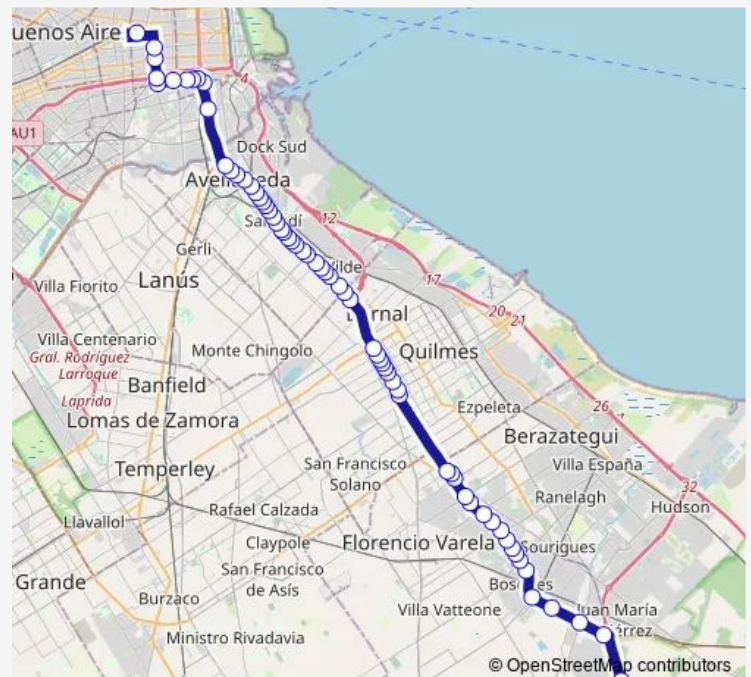

Calle 1282 399-499

Calle 1282 571

Calle 1282 799-899

Calle 1282 999-1099

Autopista Buenos Aires - MAR DE PLATA

Avenida Calchaquí

Avenida Calchaquí

Avenida Calchaquí

Avenida Calchaquí 5700-5798

Avenida Calchaquí 4950-4998

Avenida Calchaquí 4500-4586

Route schedule

Calle 1132 2502-2550 — Bartolo me mitre y ecuador

Monday 00:24-23:06

Tuesday 00:24-23:06

Wednesday 00:24-23:06

Thursday 00:24-23:06

Friday 00:24-23:06

Saturday 00:24-23:06

Sunday 00:24-23:06

Route info

Direction: Calle 1132 2502-2550

Stops: 78

Trip Duration: 1 hour 36 min