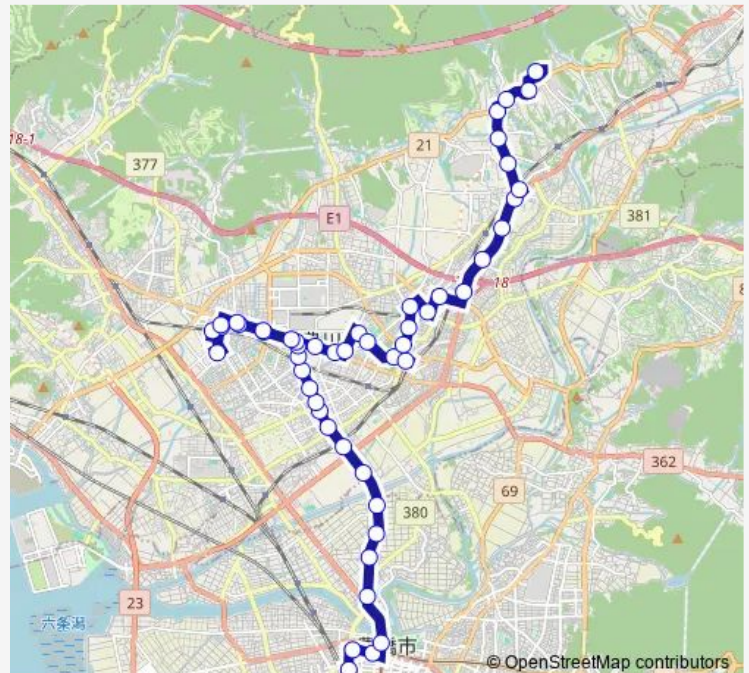

### Route schedule

豊橋駅前 — 本宮の湯

Monday 08:45-14:45

Tuesday 08:45-14:45

Wednesday 08:45-14:45

Thursday 08:45-14:45

Friday 08:45-14:45

Saturday 08:45-14:45

### Route info

Direction: 豊橋駅前

Stops: 50

Trip Duration: 1 hour 26 min

八幡駅口

豊川市民病院

イオンモール豊川

八幡駅口