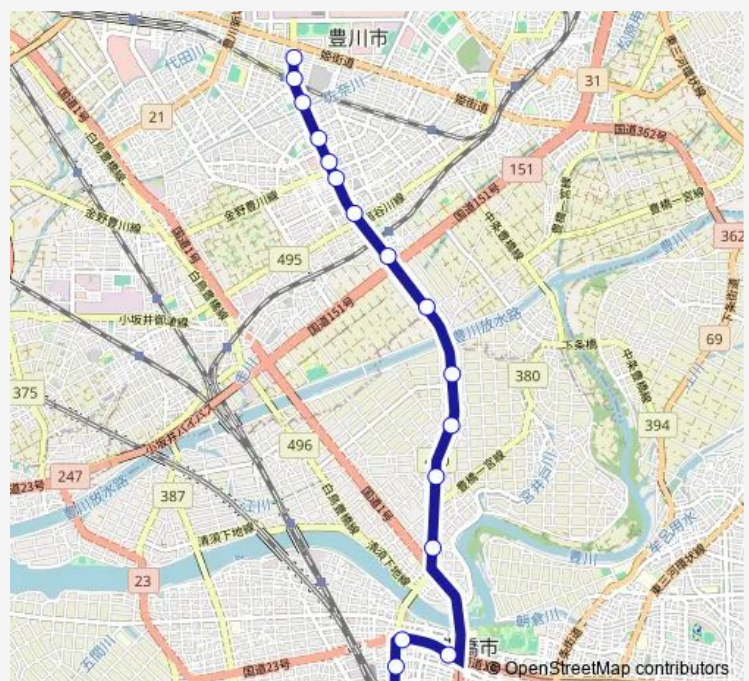

南大通四丁目

南部中学校前

代田橋

心道教前

豊川体育館前

#### Route schedule

豊橋駅前 — 豊川体育館前

Monday 06:30

Tuesday 06:30

Wednesday 06:30

Thursday 06:30

Friday 06:30

Saturday —

#### Route info

Direction: 豊橋駅前

Stops: 17

Trip Duration: 0 hour 22 min