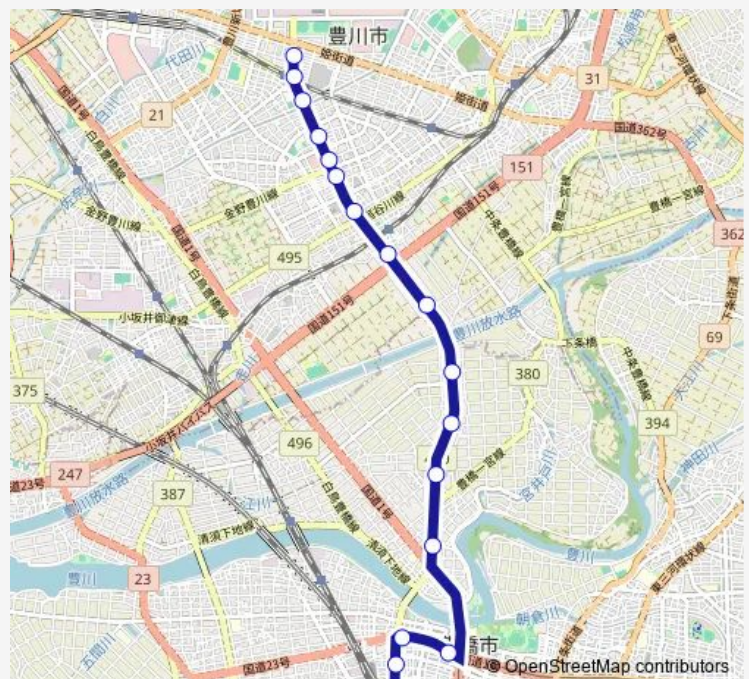

牛久保

高見

南大通四丁目

南部中学校前

代田橋

心道教前

豊川体育館前

Route schedule

豊橋駅前 — 豊川体育館前

Monday	06:30
Tuesday	06:30
Wednesday	06:30
Thursday	06:30
Friday	06:30
Saturday	—
Sunday	—

Route info

Direction: 豊橋駅前

Stops: 17

Trip Duration: 0 hour 22 min

Direction

豊川体育館前 — 豊橋駅前

17 stops

[Open route schedule](#)

豊川体育館前

心道教前

代田橋

南部中学校前

南大通四丁目

高見