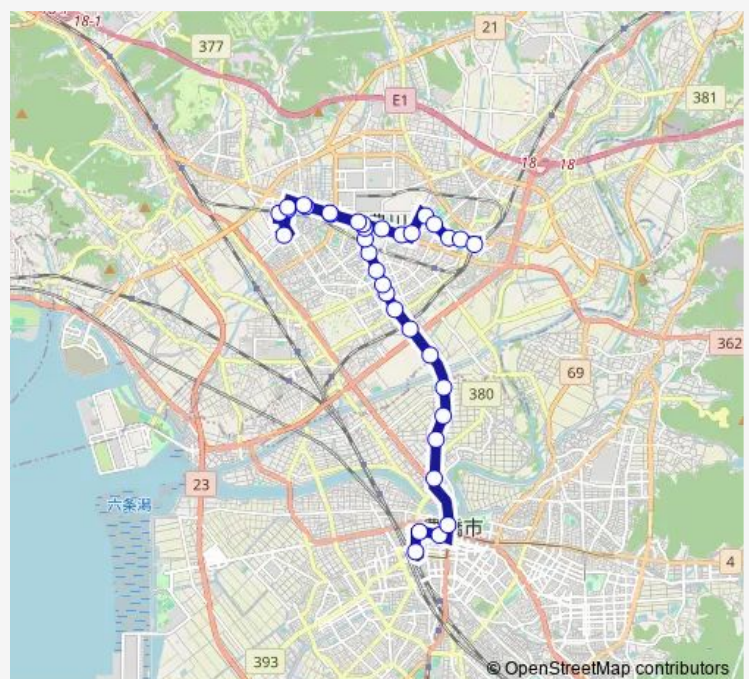

### Route schedule

豊川駅前 — 豊橋駅前

Monday 08:14-19:54

Tuesday 08:14-19:54

Wednesday 08:14-19:54

Thursday 08:14-19:54

Friday 08:14-19:54

Saturday 08:19-19:14

Sunday 08:19-19:14

### Route info

Direction: 豊川駅前

Stops: 35

Trip Duration: 1 hour 6 min

新豊線/豊川線/一宮線 — 【豊川線】豊橋駅前6 → 豊川体育館前 → 豊川市民病院 → 豊川駅前

南部中学校前

南大通四丁目

高見