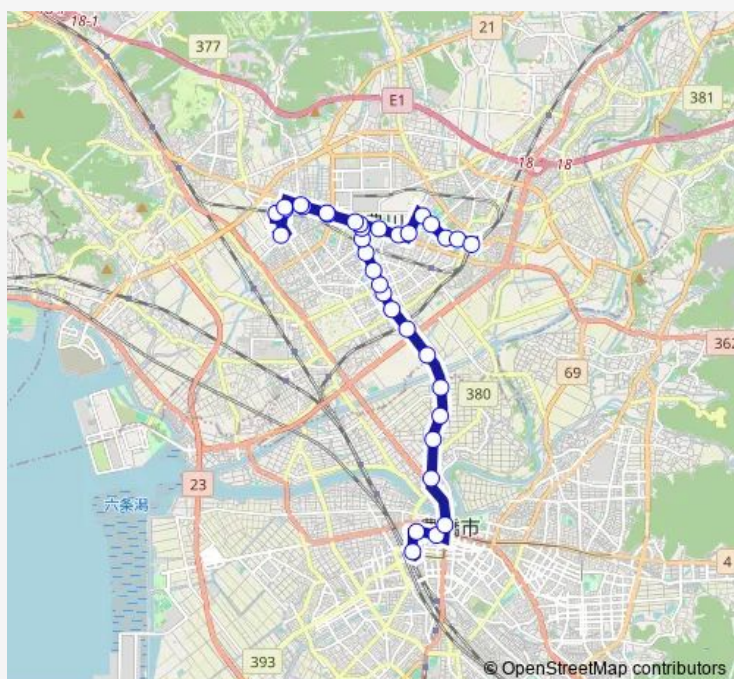

Wednesday 08:14-19:54

Thursday 08:14-19:54

Friday 08:14-19:54

Saturday 08:19-19:14

Sunday 08:19-19:14

Route info

Direction: 豊川駅前

Stops: 35

Trip Duration: 1 hour 1 min

■ 新豊線/豊川線/一宮線 — 【豊川線】豊橋駅前6 → 豊川体育館前 → 豊川市民病院 → 豊川駅前

南部中学校前

南大通四丁目

高見

牛久保

牛久保南

正岡