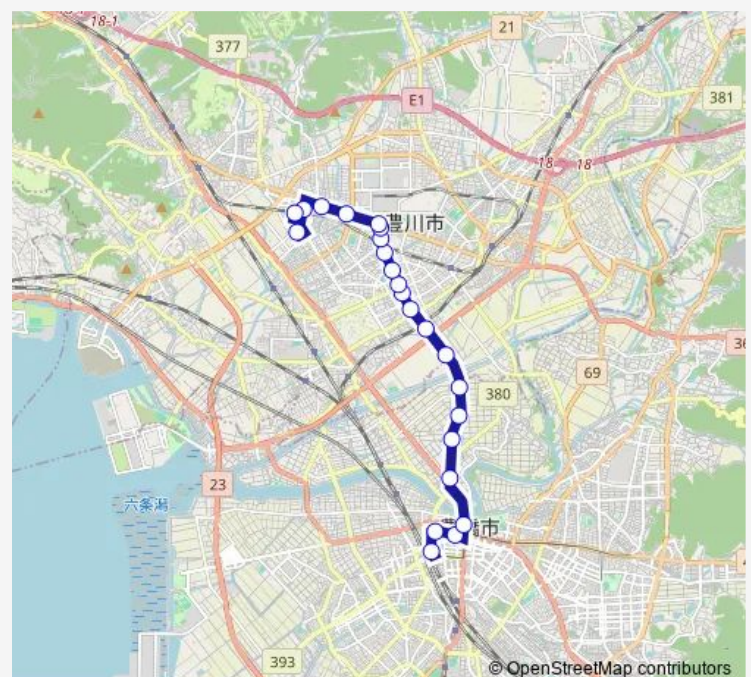

南大通四丁目

高見

牛久保

牛久保南

正岡

変電所前

大蚊里

境田

元下地

豊橋市役所前

守下

Route schedule

イオンモール豊川 — 豊橋駅前

Monday	17:26
Tuesday	17:26
Wednesday	17:26
Thursday	17:26
Friday	17:26
Saturday	—
Sunday	—

Route info

Direction: イオンモール豊川

Stops: 23

Trip Duration: 0 hour 41 min

こども未来館・商工会議所

豊橋駅前

Direction

豊川市民病院 — 豊橋駅前

22 stops

[Open route schedule](#)