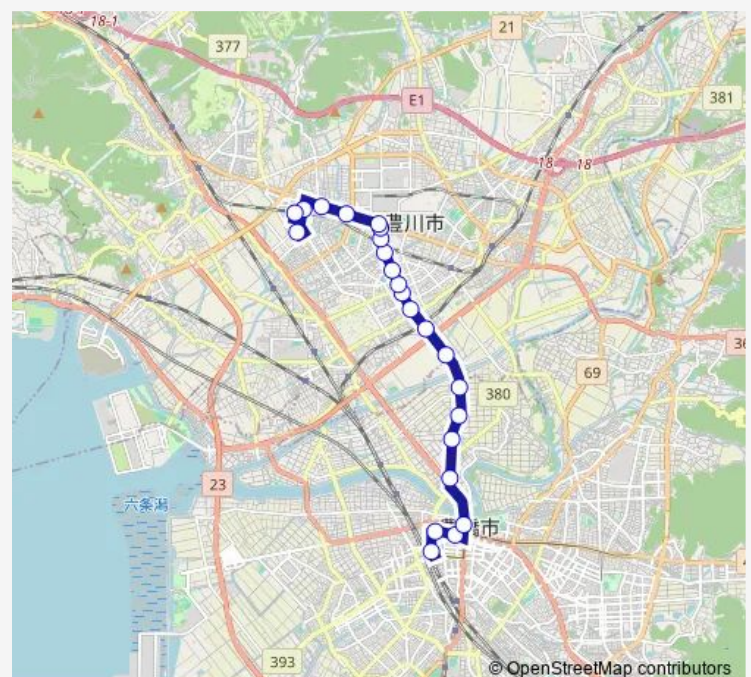

## Route schedule

イオンモール豊川 — 豊橋駅前

Monday	17:26
Tuesday	17:26
Wednesday	17:26
Thursday	17:26
Friday	17:26
Saturday	—
Sunday	—

## Route info

Direction: イオンモール豊川

Stops: 23

Trip Duration: 0 hour 41 min

こども未来館・商工会議所

豊橋駅前