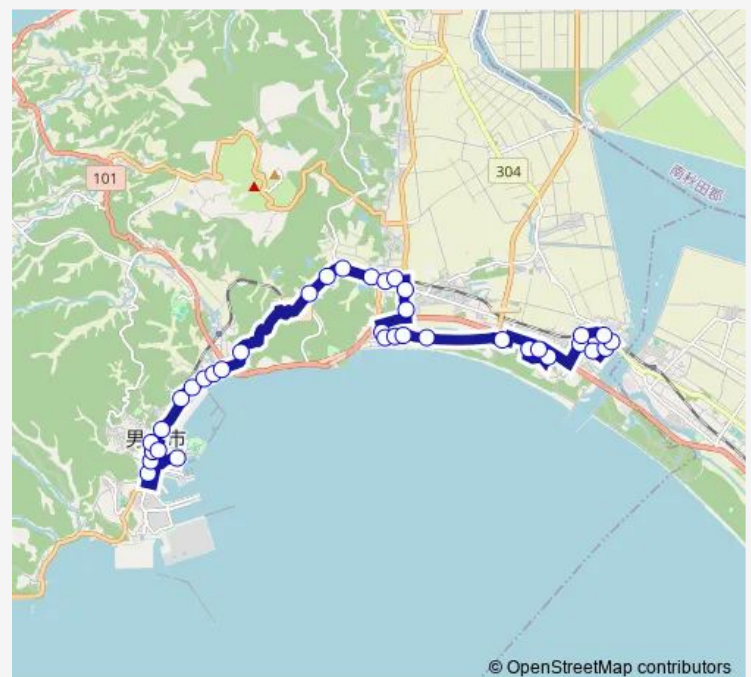

### Route schedule

みなと市民病院前 — 船越駅前

Monday 08:20-14:00

Tuesday 08:20-14:00

Wednesday 08:20-14:00

Thursday 08:20-14:00

Friday 08:20-14:00

Saturday 08:50-14:00

### Route info

Direction: みなと市民病院前

Stops: 36

Trip Duration: 0 hour 52 min

© OpenStreetMap contributors

公民館前

脇本下丁

脇本中丁

脇本上丁

診療所前

内子

薬王堂前

アマノ前

なまはげモール

船越駅入口

西町

## Direction

船越駅前 — みなと市民病院前

36 stops

[Open route schedule](#)

船越駅前

新町

荒町

仲町