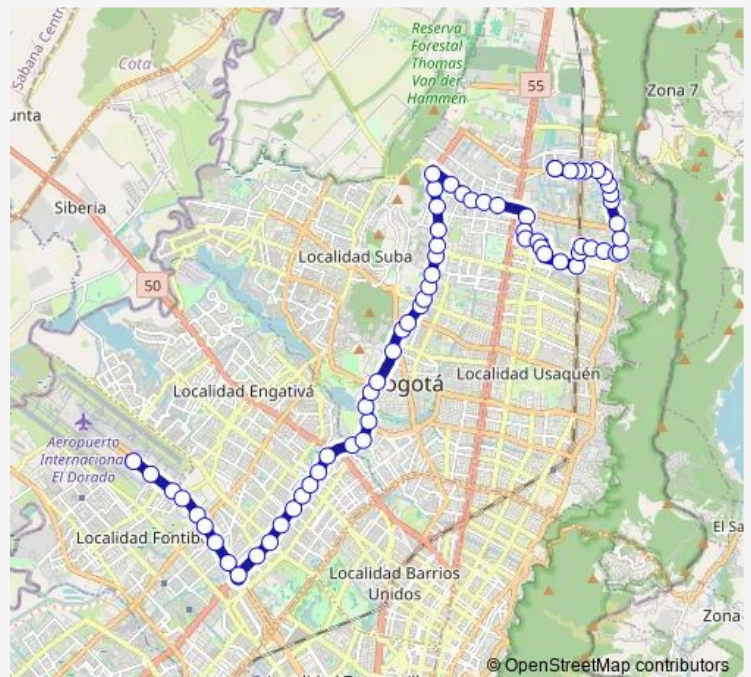

AV. Boyacá - CL 52

AV. Boyacá - AC 63

AV. Boyacá - CL 64c

AV. Boyacá - CL 68bis

AV. Boyacá - CL 69a

AV. Boyacá - AC 72

AV. Boyacá - CL 74a

AV. Boyacá - CL 78

AV. Boyacá - CL 93

AV. Boyacá - CL 97

AV. Boyacá - CL 116a

Route schedule

KR 16 - CL 183 — KR 16 - CL 183

Monday 04:00-23:55

Tuesday 04:00-23:55

Wednesday 04:00-23:55

Thursday 04:00-23:55

Friday 04:00-23:55

Saturday 05:26-23:55

Sunday 06:08-22:55

Route info

Direction: KR 16 - CL 183

Stops: 67

Trip Duration: 1 hour 58 min

B903 — Verbenal

BusMaps

AV. Boyacá - CL 119

AV. Boyacá - AC 127

AV. Boyacá - CL 127a

AV. Boyacá - CL 128b

AV. Boyacá - CL 131

AV. Boyacá - CL 132 Bis