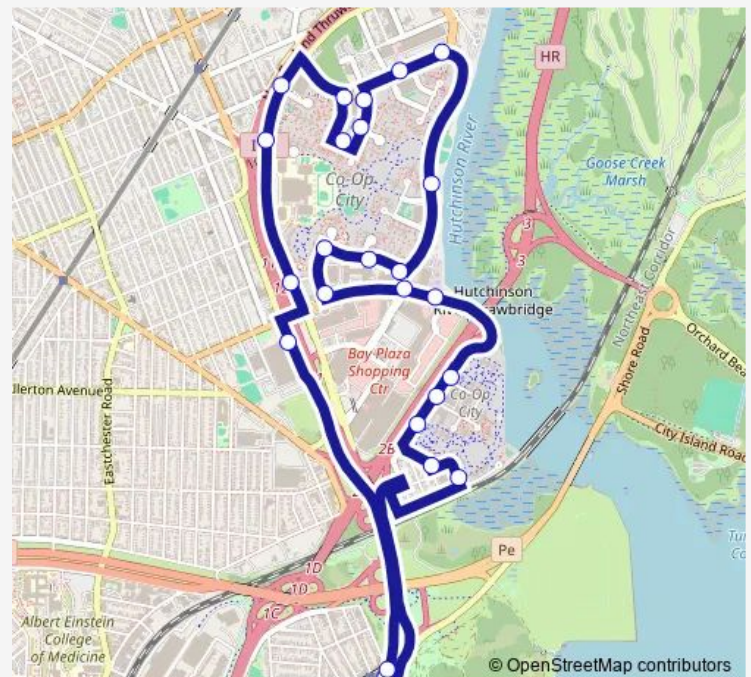

Asch Loop/CO-OP City Blvd

Asch Loop/Adler Pl

Asch Loop/Alcott Pl

Asch Loop/Bartow Av

Bartow AV/CO-OP City Blvd

Bartow AV/Rear OF Pathmark

Hutchinson River Pkwy/Einstein Loop North

Hutchinson River Pkwy/Einstein Loop South

### Route schedule

Bruckner Blvd/Wilkinson Av — Bruckner Blvd/Wilkinson Av

Monday 05:15-23:45

Tuesday 05:15-23:45

Wednesday 05:15-23:45

Thursday 05:15-23:45

Friday 05:15-23:45

Saturday 06:15-23:45

### Route info

Direction: Bruckner Blvd/Wilkinson Av

Stops: 23

Trip Duration: 0 hour 27 min

■ Bx23 — Pelham Bay - Co-Op City

BusMaps

Earhart LN/Erskine Pl

Bruckner Blvd/Wilkinson Av

**Direction**

Bruckner Blvd/Wilkinson Av — Bruckner Blvd/Wilkinson Av

24 stops

[Open route schedule](#)

Bruckner Blvd/Wilkinson Av

Earhart LN/Erskine Pl

Hunter AV/Earhart Ln

Hutchinson River Pkwy/Boller Av